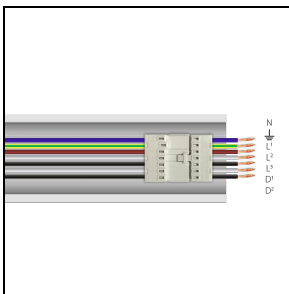

310561

RAIL-M TRY 7P DALI - L 4305 mm
(inclusief 6 beugels)

☐ WH-RAL9003 / Wit RAL9003

Om een constante actualisering van haar producten te bevorderen, behoudt PERFORMANCE iN LIGHTING zich het recht voor om zonder voorafgaande kennisgeving, wijzigingen aan te brengen. Daarom is het altijd aan te raden om de laatste versie te lezen die op de website www.performanceinlighting.com is gepubliceerd. Geleverde lumenoutput en stroomverbruik, inclusief verliezen, zijn onderhevig aan een tolerantie van +/-7%. Tenzij anders vermeld, gelden de waarden bij een omgevingstemperatuur van 25°C. De garantievoorwaarden zijn beschikbaar op <https://www.performanceinlighting.com/qr/company/led-warranty>