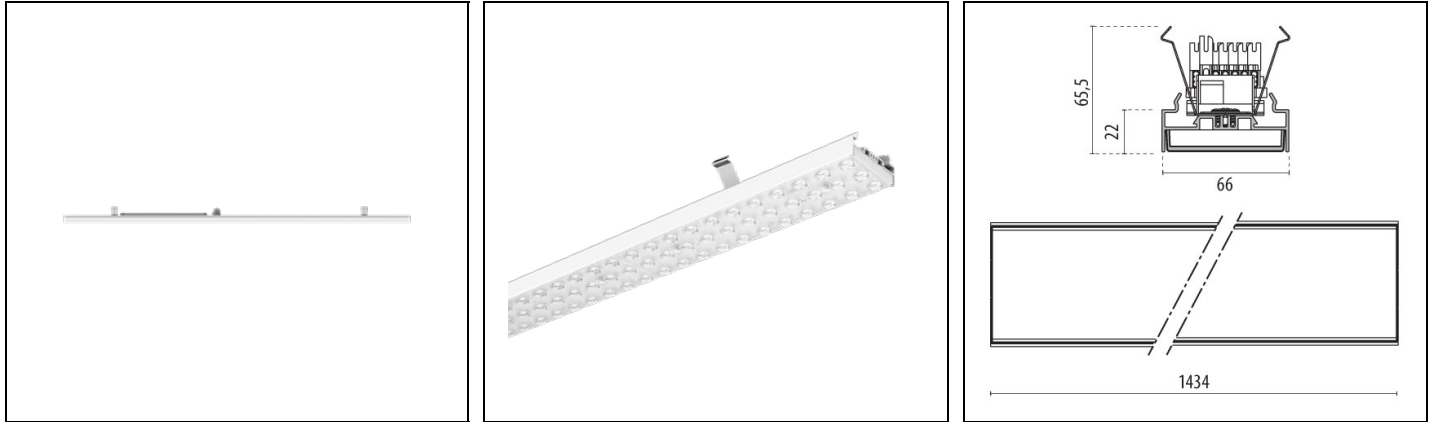

## Omschrijving

Lichtlijnen voor binnen geschikt voor retail en industriële toepassingen, bestaande uit:

- Behuizing uit aluminium presprofiel, polyster poeder lak, wit
- Optische groep bestaande uit lenzen van technopolymeer met zeer hoge licht-doorgave
- Dubbel asymmetrische optieken (2A/M)
- Armatuur inclusief driver
- Het armatuur wordt bevestigd op een bedrade RAILS met behulp van veren, zonder het gebruik van gereedschap
- Te combineren met RAIL 7 polige DALI
- Alle RAILS worden inclusief interne bekabeling met 3 fasen geleverd, gemaakt met kabel van 2,5 mm<sup>2</sup>, connectoren voor de onderlinge snelverbinding en automatische scheidingschakelaar voor de snelverbinding van de armaturen

## Algemene informatie

Lamphouder:	LED	Lichtbron:	LED
Nominale lichtstroom [lm]:	12089	Reële lichtstroom [lm]:	9948
Armatuur wattage [W]:	71 W	Specifieke lichtstroom [lm/W]:	140
CRI:	80	Kleurtemperatuur [K]:	3000
Kleur / Afwerking:	WH-RAL9003 / Wit RAL9003 / Glanzend	IP waarde:	IP40
Impact resistance / impact energy:	IK05 0.8J xx3	Beschermingsklasse:	I
Optiek:	2A/M - Dubbel asymmetrische gemiddelde	Nettogewicht [kg]:	2.2
Totale lengte [mm]:	1434	Totale breedte [mm]:	66
Totale hoogte [mm]:	66		

## Mechanische eigenschappen

Vorm:	Rechthoekig	Materiaal behuizing:	Aluminium
Materiaal afscherming:	Kunststof	Gloeidraadtest [°C]:	650 °C