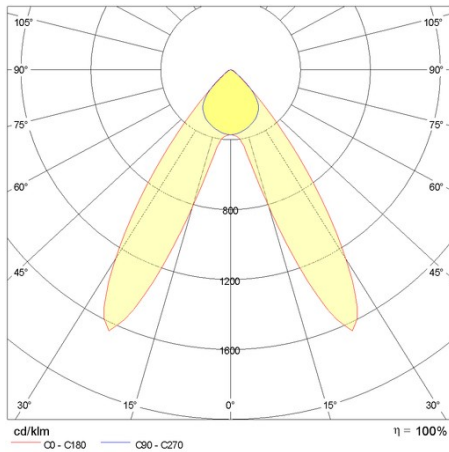

## Algemene informatie

Lamphouder:	LED	Lichtbron:	LED
Nominale lichtstroom [lm]:	12089	Reële lichtstroom [lm]:	9948
Armatuur wattage [W]:	71 W	Specifieke lichtstroom [lm/W]:	140
CRI:	80	Kleurtemperatuur [K]:	3000
Kleur / Afwerking:	WH-RAL9003 / Wit RAL9003 / Glanzend	IP waarde:	IP40
Impact resistance / impact energy:	IK05 0.8J xx3	Beschermingsklasse:	I
Optiek:	2A/M - Dubbel asymmetrische gemiddelde	Nettogewicht [kg]:	2.2
Totale lengte [mm]:	1434	Totale breedte [mm]:	66
Totale hoogte [mm]:	66		

## Fotometrische gegevens