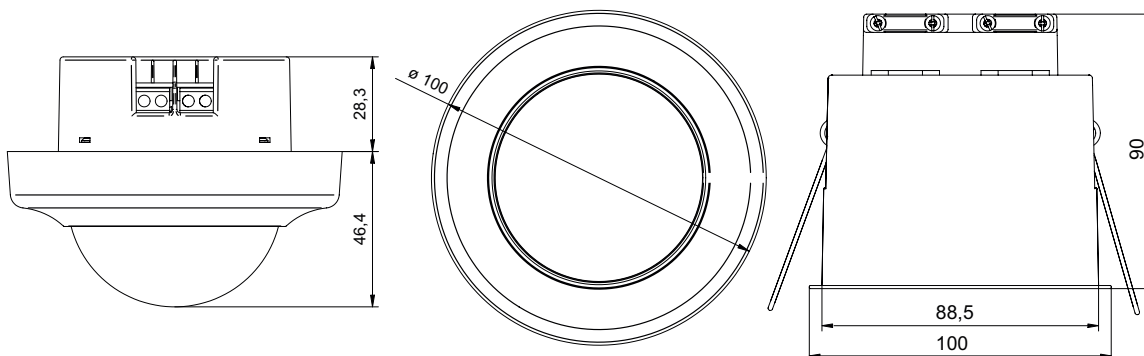

## Données techniques

Numéro d'article	350-41752
Détecteurs maîtres compatibles	350-41750, 350-41751, 350-41760, 350-41761, 350-41780, 350-41781
Configuration	secondaire
Tension d'alimentation	par le bus DALI
Sortie du détecteur	DALI
Angle de détection	360 °
Portée de détection (PIR)	ø 24 m posé à 3 m de hauteur
Température d'ambiance	-5 – +50 °C
Montage	à encastrer
Hauteur de montage	2 – 3.4 m
Diamètre de foret	88.5 mm
Dimensions visibles (HxLxP)	100 x 100 x 46.4 mm
Dimensions (HxLxP)	100 x 100 x 136.4 mm
Capacité de fil	– fil de max. de 2,5 mm <sup>2</sup> par borne de raccordement
Degré de protection	IP54
Marquage	CE

## Dimensions