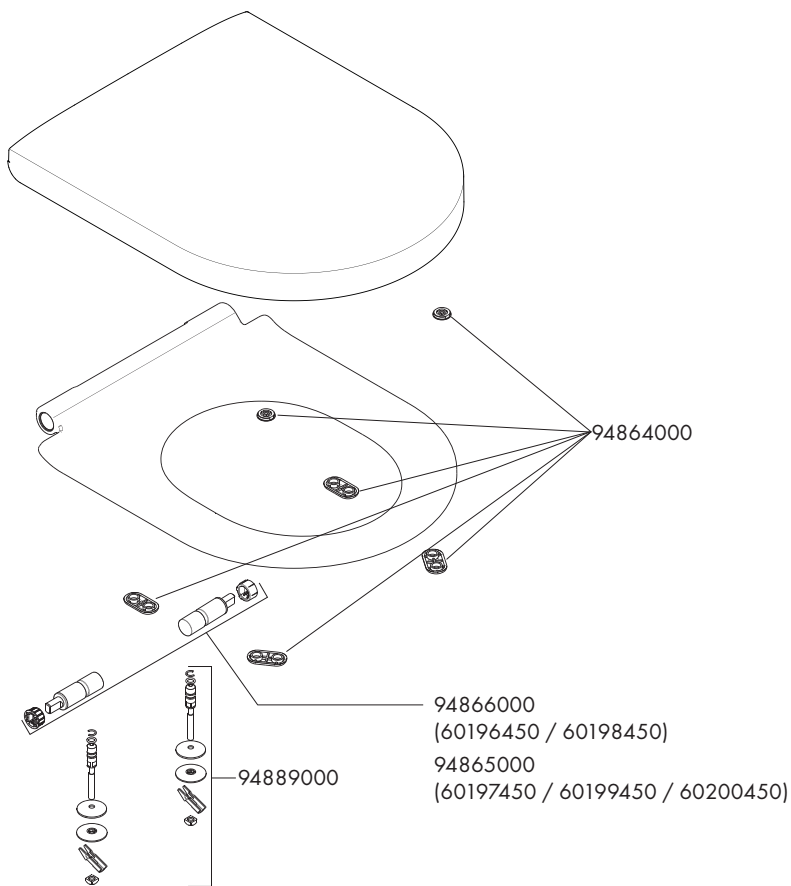

EluPura S

60200450