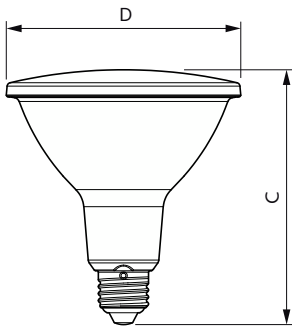

Product gegevens

Algemene informatie	
Lampvoet	E27 [E27]
Nominale levensduur	15.000 hr
Schakelcyclus	25.000
Lamptype	LED
Meetreferentie van lichtstroom	Narrow Cone
Conform EU RoHS-richtlijn	Ja
Gegevens lichttechniek	
Kleurcode	927 [CCT of 2700K]
Bundelhoek (nom.)	25 graden
Lichtstroom	750 lm
Lichtsterkte (nom.)	3.600 cd
Kleuraanduiding	Warmwit (WW)
Gecorreleerde kleurtemperatuur (nom)	2700 K
Lichtrendement (gespec.) (nom.)	83 lm/W
Kleurconsistentie	<6
Kleurweergave-index (CRI)	90
LLMF bij einde nominale levensduur (nom.)	70 %
Lichtstroom in conus van 90° (nom.)	750 lm

Maatschets

Product	D	C
CorePro LEDspot ND 9-60W 927 PAR38 25D	122 mm	134 mm

Fotometrische gegevens

Accent Lighting Spots - CorePro LEDspot ND 9-60W 927 PAR38 25D

Spectral Power Distribution Colour - CorePro LEDspot ND 9-60W 927 PAR38 25D