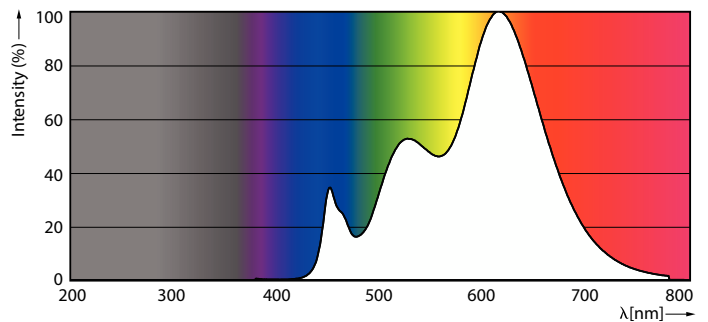

Accent Lighting Spots - CorePro LEDspot ND 9-60W 927 PAR38 25D

Spectral Power Distribution Colour - CorePro LEDspot ND 9-60W 927 PAR38 25D