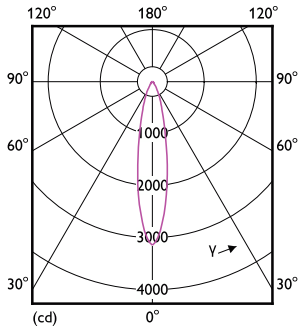

Product gegevens

Algemene informatie	
Lampvoet	E27 [E27]
Nominale levensduur	15.000 hr
Schakelcyclus	25.000
Lamptype	LED
Meetreferentie van lichtstroom	Narrow Cone
Conform EU RoHS-richtlijn	Ja
Gegevens lichttechniek	
Kleurcode	927 [CCT of 2700K]
Bundelhoek (nom.)	25 graden
Lichtstroom	750 lm
Lichtsterkte (nom.)	3.600 cd
Kleuraanduiding	Warmwit (WW)
Gecorreleerde kleurtemperatuur (nom)	2700 K
Lichtrendement (gespec.) (nom.)	83 lm/W
Kleurconsistentie	<6
Kleurweergave-index (CRI)	90
LLMF bij einde nominale levensduur (nom.)	70 %
Lichtstroom in conus van 90° (nom.)	750 lm

Maatschets

Product	D	C
CorePro LEDspot ND 9-60W 927 PAR38 25D	122 mm	134 mm

Fotometrische gegevens

Accent Lighting Spots - CorePro LEDspot ND 9-60W 927 PAR38 25D

Spectral Power Distribution Colour - CorePro LEDspot ND 9-60W 927 PAR38 25D

CorePro LEDspot PAR

Fotometrische gegevens

Light Distribution Diagram - CorePro LEDspot ND 9-60W 927 PAR38 25D

Levensduur

Life Expectancy Diagram - CorePro LEDspot ND 9-60W 927 PAR38 25D

Lumen Maintenance Diagram - CorePro LEDspot ND 9-60W 927 PAR38 25D