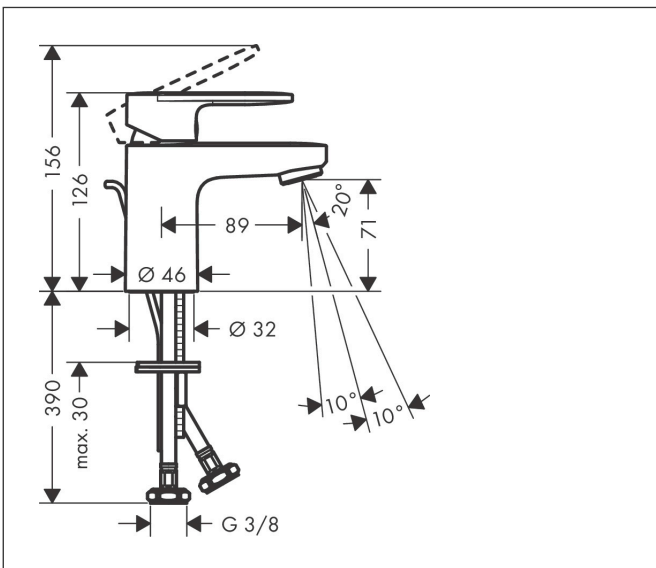

Merk	hansgrohe
Artikelnaam	Vernis Blend ééngreeps wastafelmengkraan 70 met PopUp trekwaste
Art.nr.	71550670
Oppervlakte	Mat zwart
Netto prijs	112,58 EUR

Product foto

Kenmerken

- ComfortZone: 70
- voorsprong uitloop 89 mm
- uitloophoogte: 71 mm
- greepvariant: rechte greep
- vaste uitloop
- straalsoort: normale straal
- verstelbare perlator
- maximale doorstroomhoeveelheid bij 3 bar: 5 l/min
- keramisch kardoes
- pop-up afvoergarnituur G 1 ¼
- materiaal afvoergarnituur: synthetisch
- EU taxonomie: max 6l/min - draagt substantieel bij aan duurzaamheid

Maat tekeningen

Technologie

Certificaat

Merk hansgrohe
 Artikelnaam **Vernis Blend** ééngreeps wastafelmengkraan 70 met PopUp trekwaste
 Art.nr. 71550670
 Oppervlakte Mat zwart
 Netto prijs 112,58 EUR

Stroomschema

Merk	hansgrohe
Artikelnaam	Vernis Blend ééngreeps wastafelmengkraan 70 met PopUp trekwaste
Art.nr.	71550670
Oppervlakte	Mat zwart
Netto prijs	112,58 EUR

Explosietekening voor bouwjaar: >04/21

Merk	hansgrohe
Artikelnaam	Vernis Blend ééngreeps wastafelmengkraan 70 met PopUp trekwaste
Art.nr.	71550670
Oppervlakte	Mat zwart
Netto prijs	112,58 EUR

Onderdelen voor bouwjaar: >04/21

Pos	Beschrijving	Art.nr.	Prijs
1	greep	93678670	38,60
2	greepstop	96338610	4,50
3	afdekkap	93680670	11,60
4	moer	93681000	16,60
5	O-ring 24x1,5	98434000	3,00
6	kardoes compl.	97685000	52,00
7	borgschroef	95140000	4,80
8	dichting	98865000	25,70
9	kardoesadapter	98866000	25,70
10	O-ring 23x2	98398000	3,00
11	perlator zwenkbaar M24x1 (5 l/min)	93834670	24,90
12	dichting Ø 42	98722000	4,80
13	schachtbevestigingsset compl.	96016000	25,70
14	aansluitslang 450 mm M8x0,75 G3/8	97206000	25,70
15	O-ring 7x1,5	98422000	3,00
16	trekstang	93683670	15,60
a	afvoergarnituur	92168000	32,70
b	dwarsstang compl. 340 mm (kogel- Ø12mm)	96324000	20,40