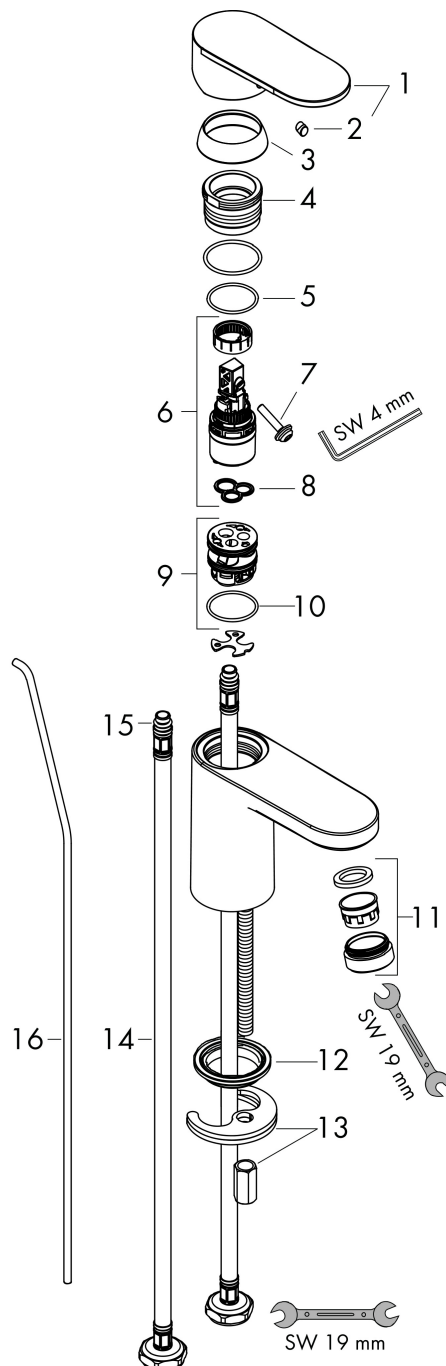

Merk	hansgrohe
Artikelnaam	Vernis Blend ééngreeps wastafelmengkraan 70 met PopUp trekwaste
Art.nr.	71550670
Oppervlakte	Mat zwart
Netto prijs	112,58 EUR

Product foto

Kenmerken

- ComfortZone: 70
- voorsprong uitloop 89 mm
- uitloophoogte: 71 mm
- greepvariant: rechte greep
- vaste uitloop
- straalsoort: normale straal
- verstelbare perlator
- maximale doorstroomhoeveelheid bij 3 bar: 5 l/min
- keramisch kardoes
- pop-up afvoergarnituur G 1 ¼
- materiaal afvoergarnituur: synthetisch
- EU taxonomie: max 6l/min - draagt substantieel bij aan duurzaamheid

Maat tekeningen

Technologie

Certificaat

Merk hansgrohe
 Artikelnaam **Vernis Blend** ééngreeps wastafelmengkraan 70 met PopUp trekwaste
 Art.nr. 71550670
 Oppervlakte Mat zwart
 Netto prijs 112,58 EUR

Stroomschema

Merk	hansgrohe
Artikelnaam	Vernis Blend ééngreeps wastafelmengkraan 70 met PopUp trekwaste
Art.nr.	71550670
Oppervlakte	Mat zwart
Netto prijs	112,58 EUR

Explosietekening voor bouwjaar: >04/21

Merk	hansgrohe
Artikelnaam	Vernis Blend ééngreeps wastafelmengkraan 70 met PopUp trekwaste
Art.nr.	71550670
Oppervlakte	Mat zwart
Netto prijs	112,58 EUR

Onderdelen voor bouwjaar: >04/21

Pos	Beschrijving	Art.nr.	Prijs
1	greep	93678670	38,60
2	greepstop	96338610	4,50
3	afdekkap	93680670	11,60
4	moer	93681000	16,60
5	O-ring 24x1,5	98434000	3,00
6	kardoes compl.	97685000	52,00
7	borgschroef	95140000	4,80
8	dichting	98865000	25,70
9	kardoesadapter	98866000	25,70
10	O-ring 23x2	98398000	3,00
11	perlator zwenkbaar M24x1 (5 l/min)	93834670	24,90
12	dichting Ø 42	98722000	4,80
13	schachtbevestigingsset compl.	96016000	25,70
14	aansluitslang 450 mm M8x0,75 G3/8	97206000	25,70
15	O-ring 7x1,5	98422000	3,00
16	trekstang	93683670	15,60
a	afvoergarnituur	92168000	32,70
b	dwarsstang compl. 340 mm (kogel- Ø12mm)	96324000	20,40