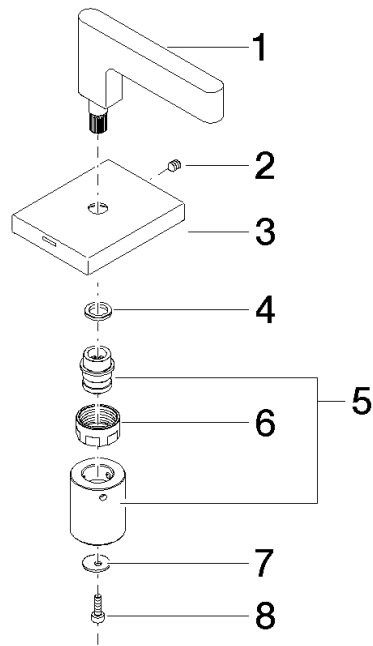

Griff für Waschtisch Cold Hebel 60 x 47,5 x 40 mm - Chrom

90 20 70 057 03

Griff für Waschtisch Cold Hebel 60 x 47,5 x 40 mm - Chrom

90 20 70 057 03

Griff für Waschtisch Cold Hebel 60 x 47,5 x 40 mm - Chrom

90 20 70 057 03

Griff für Waschtisch Cold Hebel 60 x 47,5 x 40 mm - Chrom

90 20 70 057 03

Produktversion bis 11/23/2020

Produktversion ab 11/23/2020

Produktversion ab 7/1/2022

Griff für Waschtisch Cold Hebel 60 x 47,5 x 40 mm - Chrom

90 20 70 057 03

Ersatzteilstückliste

Produktversion bis 11/23/2020

Produktversion ab 11/23/2020

Produktversion ab 7/1/2022

Nr.	Artikelnummer	Benennung	Verbaumenge	Lieferzeit
	09 20 70 057-00	Griff Hebel 85 x 58,5 x 11 mm - Chrom	8	10