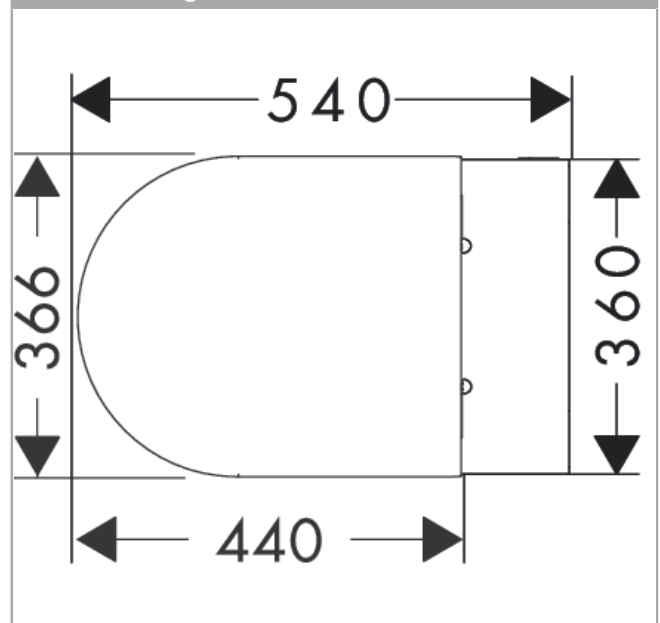

EluPura S wandtoilet 540 rimless AquaHelix Flush met toiletzitting en SoftClose deksel met QuickRelease, SmartClean

Finish: wit Artikelnummer: 61119450

Beschrijving

- bestaat uit: WC, toiletzitting en deksel
- materiaal toilet: keramiek
- materiaal zitting en klep: Ureum
- materiaal scharnieren: roestvrijstaal
- SmartClean: vuilafstotend oppervlak
- Made to fit NoiseReduction: op maat gemaakte geluiddempende mat bijgesloten
- glansgraad keramiek: glanzend
- met verborgen sifon
- rimless
- AquaFall Flush: krachtige doorstroom en 'rimless' design
- spoelwaterhoeveelheid: 5 l, 6 l
- spoeltype: afspoelen
- montagewijze: wandmontage
- verborgen bevestiging voor het toilet
- wateraansluiting: achterzijde
- hartafstand wandmontage: 180 mm
- hartafstand bevestiging toiletzitting: 160 mm
- SoftCloseSoftClose: toiletzitting en klep met SoftClose-mechanisme
- QuickReleaseQuickRelease: toiletzitting en deksel snel verwijderbaar
- EU taxonomie: max. 6l/min - Do No Significant Harm (DNSH)
- KIWA_K109989/01

Artikeldetails

Vrijblijvende advies verkoopprijs excl. BTW 592,90 €

Vrijblijvende advies verkoopprijs incl. BTW 717,41 €

Technologie

Designprijzen

Productfoto

Maattekening

EluPura S**wandtoilet 540 rimless AquaHelix Flush met toiletzitting en SoftClose deksel met QuickRelease, SmartClean**Finish: **wit** Artikelnummer: **61119450****Inbouwvoorbeeld**

EluPura S
wandtoilet 540 rimless AquaHelix Flush met toiletzitting en SoftClose deksel met QuickRelease,
SmartClean

Finish: **wit** Artikelnummer: **61119450**

Explosietekening

Bouwjaar: >06/23

EluPura S
wandtoilet 540 rimless AquaHelix Flush met toiletzitting en SoftClose deksel met QuickRelease,
SmartClean