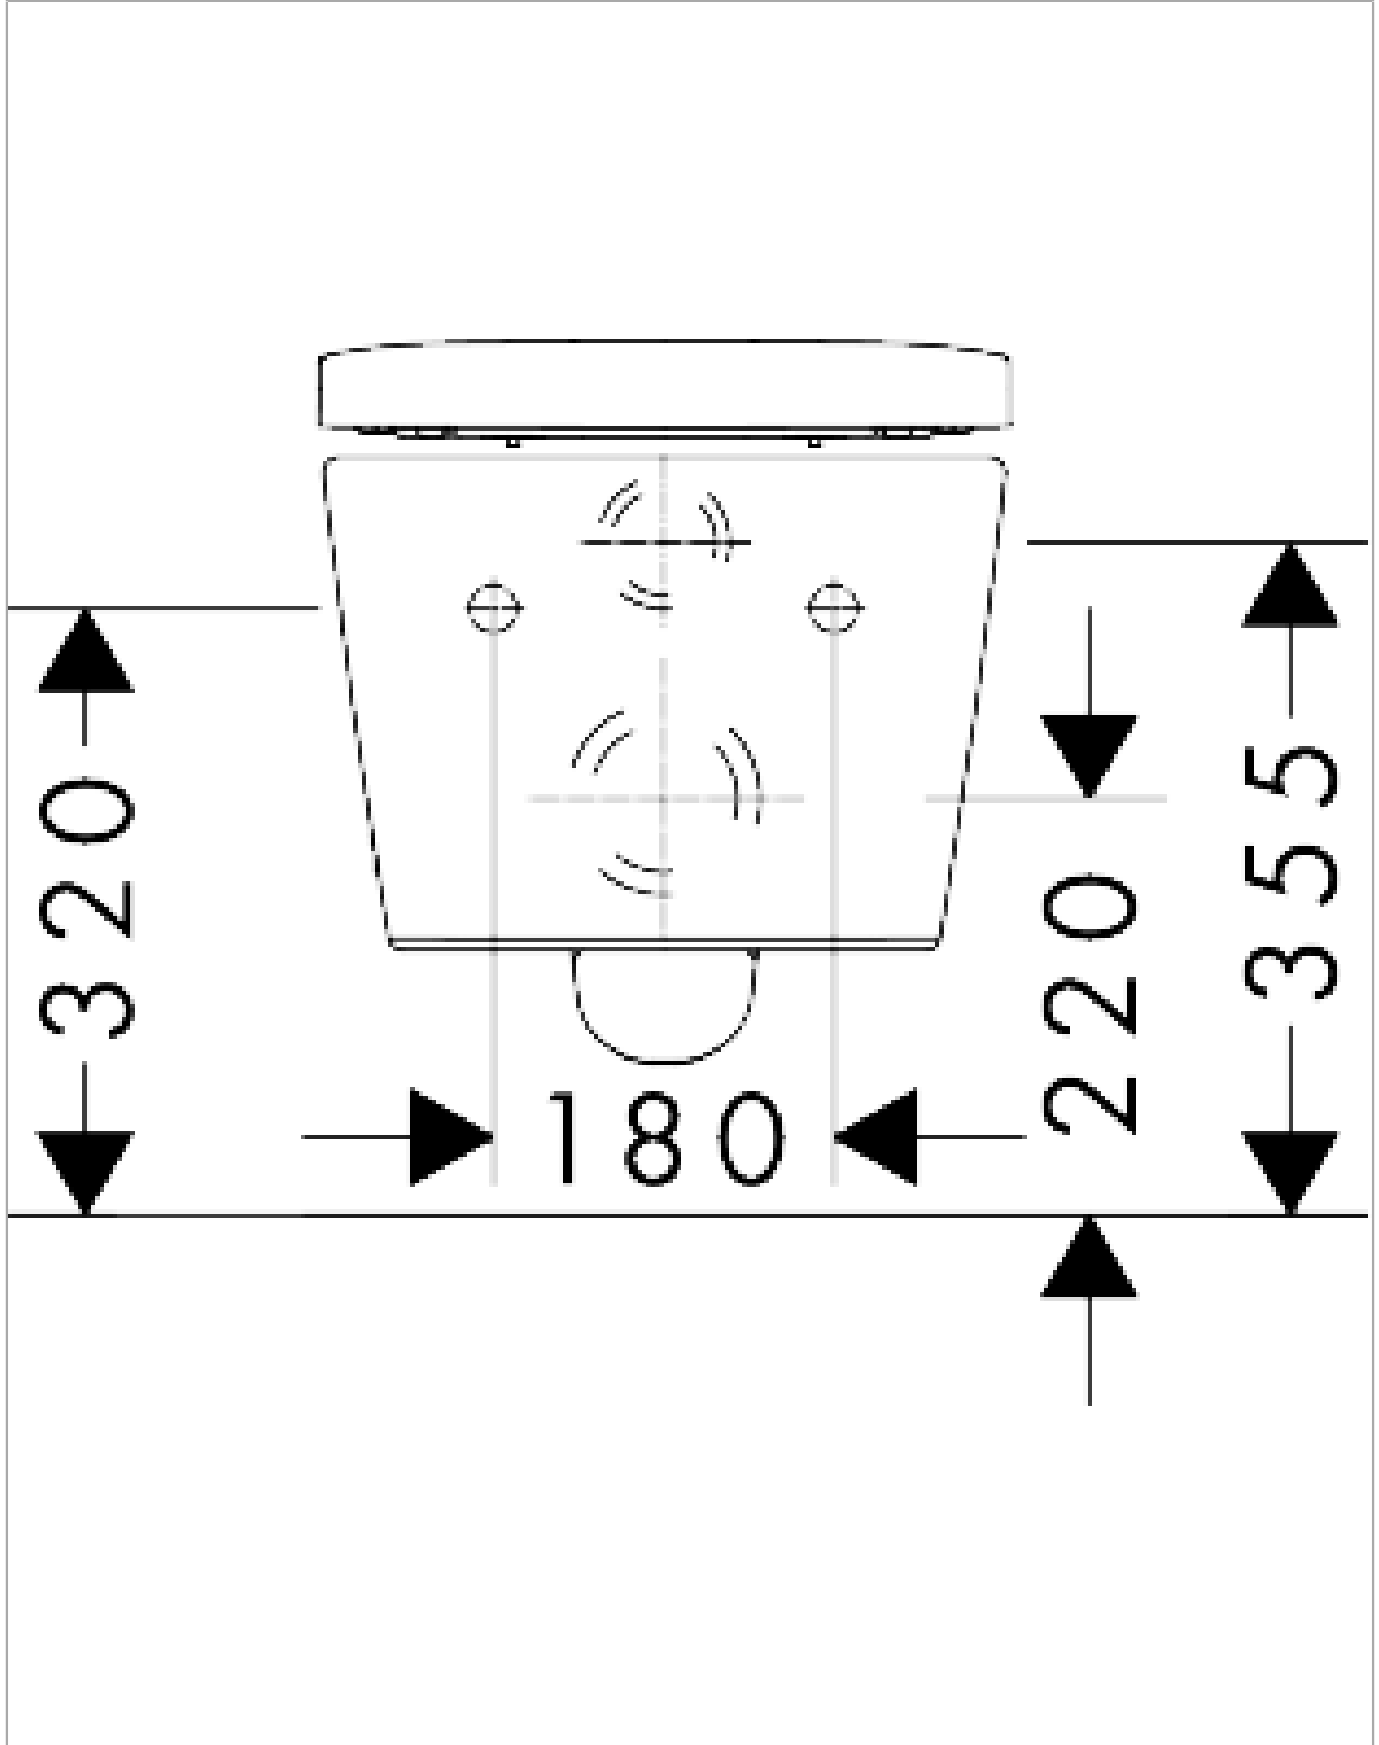

EluPura S wandtoilet 540 rimless AquaHelix Flush met toiletzitting en SoftClose deksel met QuickRelease, SmartClean

Finish: wit Artikelnummer: 61119450

Beschrijving

- bestaat uit: WC, toiletzitting en deksel
- materiaal toilet: keramiek
- materiaal zitting en klep: Ureum
- materiaal scharnieren: roestvrijstaal
- SmartClean: vuilafstotend oppervlak
- Made to fit NoiseReduction: op maat gemaakte geluiddempende mat bijgesloten
- glansgraad keramiek: glanzend
- met verborgen sifon
- rimless
- AquaFall Flush: krachtige doorstroom en 'rimless' design
- spoelwaterhoeveelheid: 5 l, 6 l
- spoeltype: afspoelen
- montagewijze: wandmontage
- verborgen bevestiging voor het toilet
- wateraansluiting: achterzijde
- hartafstand wandmontage: 180 mm
- hartafstand bevestiging toiletzitting: 160 mm
- SoftCloseSoftClose: toiletzitting en klep met SoftClose-mechanisme
- QuickReleaseQuickRelease: toiletzitting en deksel snel verwijderbaar
- EU taxonomie: max. 6l/min - Do No Significant Harm (DNSH)
- KIWA_K109989/01

Artikeldetails

Vrijblijvende advies verkoopprijs excl. BTW 592,90 €

Vrijblijvende advies verkoopprijs incl. BTW 717,41 €

Technologie

Designprijzen

Productfoto

Maattekening

EluPura S**wandtoilet 540 rimless AquaHelix Flush met toiletzitting en SoftClose deksel met QuickRelease, SmartClean**Finish: **wit** Artikelnummer: **61119450****Inbouwvoorbeeld**

EluPura S
wandtoilet 540 rimless AquaHelix Flush met toiletzitting en SoftClose deksel met QuickRelease,
SmartClean

Finish: **wit** Artikelnummer: **61119450**

Explosietekening

Bouwjaar: >06/23

EluPura S
wandtoilet 540 rimless AquaHelix Flush met toiletzitting en SoftClose deksel met QuickRelease,
SmartClean