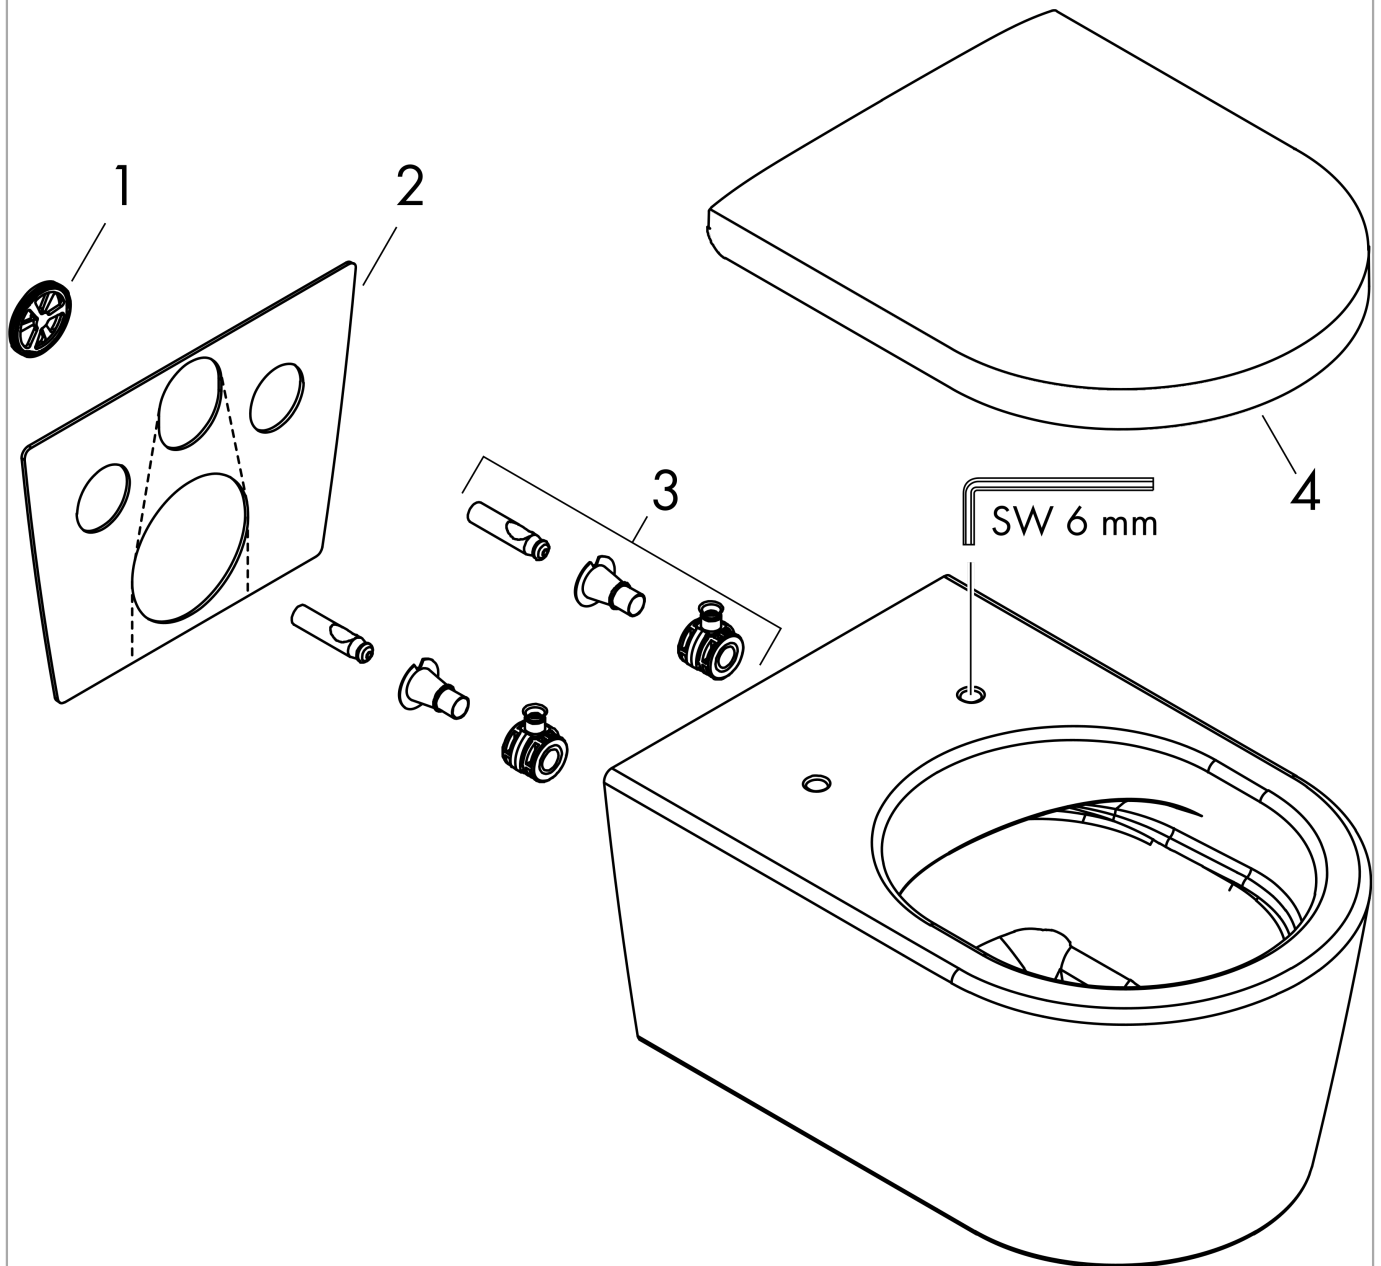

EluPura S wandtoilet 540 rimless AquaHelix Flush met toiletzitting en SoftClose deksel met QuickRelease, SmartClean

Finish: wit Artikelnummer: 61119450

Beschrijving

- bestaat uit: WC, toiletzitting en deksel
- materiaal toilet: keramiek
- materiaal zitting en klep: Ureum
- materiaal scharnieren: roestvrijstaal
- SmartClean: vuilafstotend oppervlak
- Made to fit NoiseReduction: op maat gemaakte geluiddempende mat bijgesloten
- glansgraad keramiek: glanzend
- met verborgen sifon
- rimless
- AquaFall Flush: krachtige doorstroom en 'rimless' design
- spoelwaterhoeveelheid: 5 l, 6 l
- spoeltype: afspoelen
- montagewijze: wandmontage
- verborgen bevestiging voor het toilet
- wateraansluiting: achterzijde
- hartafstand wandmontage: 180 mm
- hartafstand bevestiging toiletzitting: 160 mm
- SoftCloseSoftClose: toiletzitting en klep met SoftClose-mechanisme
- QuickReleaseQuickRelease: toiletzitting en deksel snel verwijderbaar
- EU taxonomie: max. 6l/min - Do No Significant Harm (DNSH)
- KIWA_K109989/01

Artikeldetails

Vrijblijvende advies verkoopprijs excl. BTW 592,90 €

Vrijblijvende advies verkoopprijs incl. BTW 717,41 €

Technologie

Designprijzen

Productfoto

Maattekening

EluPura S**wandtoilet 540 rimless AquaHelix Flush met toiletzitting en SoftClose deksel met QuickRelease, SmartClean**Finish: **wit** Artikelnummer: **61119450****Inbouwvoorbeeld**

EluPura S
wandtoilet 540 rimless AquaHelix Flush met toiletzitting en SoftClose deksel met QuickRelease,
SmartClean

Finish: **wit** Artikelnummer: **61119450**

Explosietekening

Bouwjaar: >06/23

EluPura S
wandtoilet 540 rimless AquaHelix Flush met toiletzitting en SoftClose deksel met QuickRelease,
SmartClean