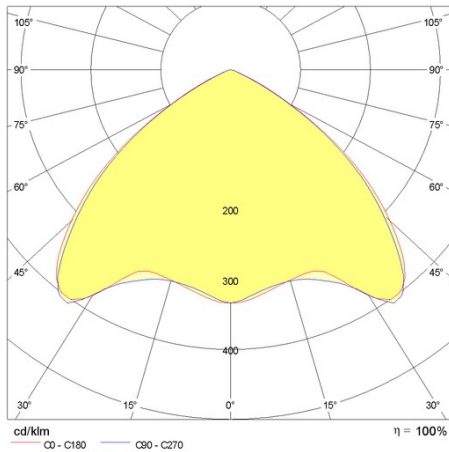

## Algemene informatie

Lamphouder:	LED	Lichtbron:	LED
Nominale lichtstroom [lm]:	12089	Reële lichtstroom [lm]:	9925
Armatuur wattage [W]:	71 W	Specifieke lichtstroom [lm/W]:	140
CRI:	80	Kleurtemperatuur [K]:	3000
Kleur / Afwerking:	WH-RAL9003 / Wit RAL9003 / Glanzend	IP waarde:	IP40
Impact resistance / impact energy:	IK05 0.8J xx3	Beschermingsklasse:	I
Optiek:	S/EW - Symmetrische extra verspreidende	Nettogewicht [kg]:	2.2
Totale lengte [mm]:	1434	Totale breedte [mm]:	66
Totale hoogte [mm]:	66		

## Fotometrische gegevens