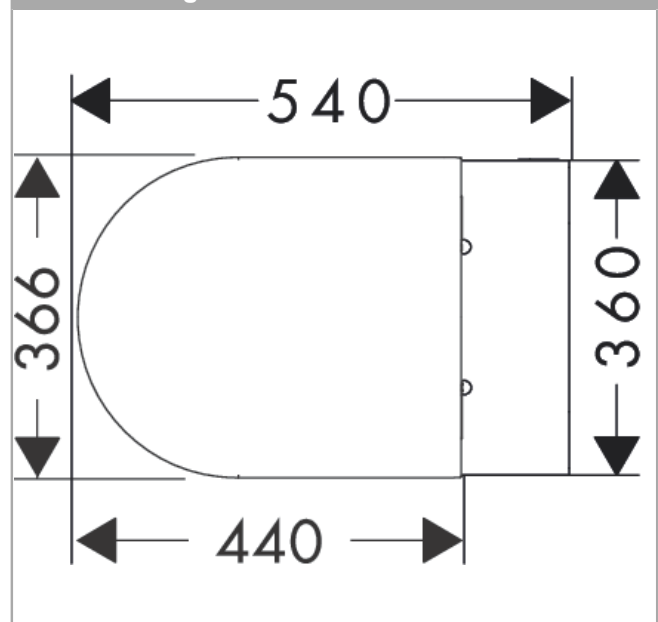

EluPura S

toilet wandmontage 540 znd spoelrand AquaHelix Flush met toiletzitting en SoftClose en QuickRelease, slim, SmartClean, HygieneEffect

Finish: wit Artikelnummer: 62025450

Beschrijving

- bestaat uit: WC, toiletzitting en deksel
- materiaal toilet: keramiek
- materiaal zitting en klep: Ureum
- materiaal scharnieren: roestvrijstaal
- Made to fit NoiseReduction: op maat gemaakte geluiddempende mat bijgesloten
- glansgraad keramiek: glanzend
- met verborgen sifon
- rimless
- AquaHelix Flush: draaikolk-technologie voor optimaal doorspoelen
- spoelwaterhoeveelheid: 4,5 l, 5 l, 6 l
- spoeltype: afspoelen
- montagewijze: wandmontage
- verborgen bevestiging voor het toilet
- wateraansluiting: achterzijde
- hartafstand wandmontage: 180 mm
- hartafstand bevestiging toiletzitting: 160 mm
- SoftCloseSoftClose: toiletzitting en klep met SoftClose-mechanisme
- QuickReleaseQuickRelease: toiletzitting en deksel snel verwijderbaar
- HygieneEffect - vermindert de verspreiding van coliforme bacteriën and salmonella (Escherichia coli ATCC 8739/Salmonella enterica ATCC 13076. Test: ISO 22196: 2011-08)
- EU taxonomie: max. 6l/min - Do No Significant Harm (DNSH)
- KIWA_K109989/01

Artikeldetails

Vrijblijvende advies verkoopprijs excl. BTW 798,30 €

Vrijblijvende advies verkoopprijs incl. BTW 965,94 €

Technologie

Designprijzen

Productfoto

Maattekening

EluPura S

toilet wandmontage 540 znd spoelrand AquaHelix Flush met toiletzitting en SoftClose en QuickRelease, slim, SmartClean, HygieneEffect

Finish: wit Artikelnummer: 62025450

Inbouwvoorbeeld