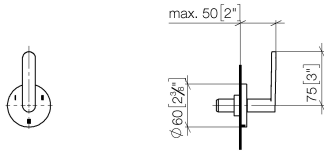

36 210 661

- Drehumstellung
 - ohne Rosette
 - Griff Ø 60 mm
- Passt zu META**

Passt zu META

	Dark Platinum gebürstet	36 210 661-99
	Chrom	36 210 661-00
	Platin gebürstet	36 210 661-06
	Dark Chrome	36 210 661-19
	Light Gold	36 210 661-26
	Light Gold gebürstet	36 210 661-27
	Schwarz matt	36 210 661-33
	Bronze gebürstet	36 210 661-42
	Champagne gebürstet (22kt Gold)	36 210 661-46
	Champagne (22kt Gold)	36 210 661-47
	Chrom gebürstet	36 210 661-93

Benötigtes Zubehör

- UP-Dreiwege-Umstellung -** 35 203 970 90
- Min. Einbautiefe 115 mm
 - Max. Einbautiefe 160 mm

36 210 661

mm [inches]

Durchflussdiagramm

Codes & Standards

DIN 4109

ISO 3822