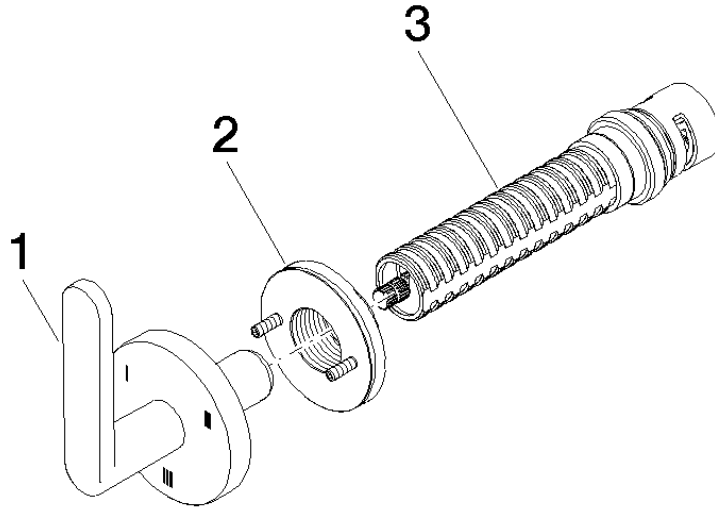

36 210 661

Produktversion von 4/1/2022