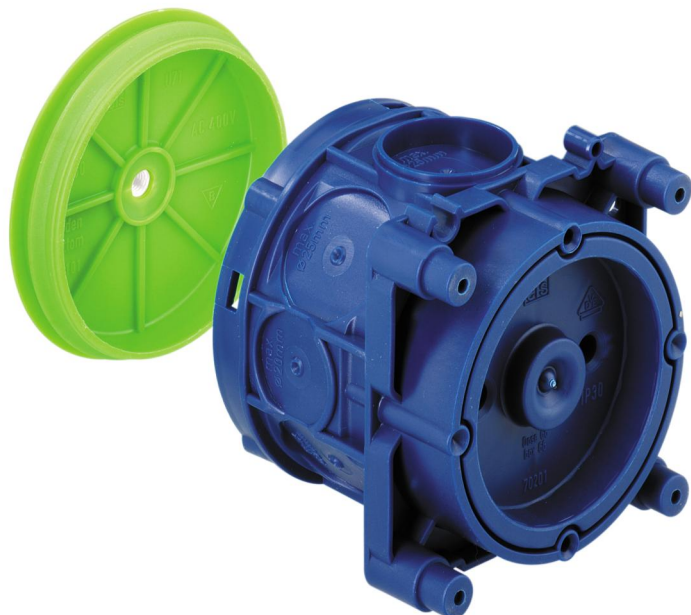

centraaldoos

U 71 DVD-2

U 71 DVD-2

centraaldoos

Artikelnummer: 97106601

Afmetingen: 71 x 71 x 79 mm

centraaldoos, 4 schroefbussen met schroefafstand 60 mm, met M5 schroefdraadbus (draagvermogen 10kg) voor het inbouwen van een plafondhaak, combineerbaar in de afstand 71 mm, volledig geïsoleerde kabeldoorvoer, geschikt voor alle bekistingsoorten en achterzijde bekisting, met beschermingsgraad IP30, nominale isolatiespanning: 400V AC, halogeenvrij

magneet- of spijkerbevestiging, membraan voor gaten, afdichtingsbereik M16 - M25, geschikt voor steunstangen

Technische gegevens

Elektrische eigenschappen

Doorslagspanning AC:	400 V
Beschermingsgraad:	IP30
Geschikt voor:	Betonbouw
UL Type Rating:	g.g.

Kleuren

Kleur deksel:	andere
---------------	--------

Afmetingen

Breedte:	71 mm
Lengte:	71 mm
Hoogte:	79 mm

Materiaal eigenschappen

halogeenvrij:	ja
Ontvlambaarheidsklasse volgens UL94:	HB
Gloeidraadbestendigheid volgens EN 60695-2-11:	650 °C
Industrie kwaliteit:	nee