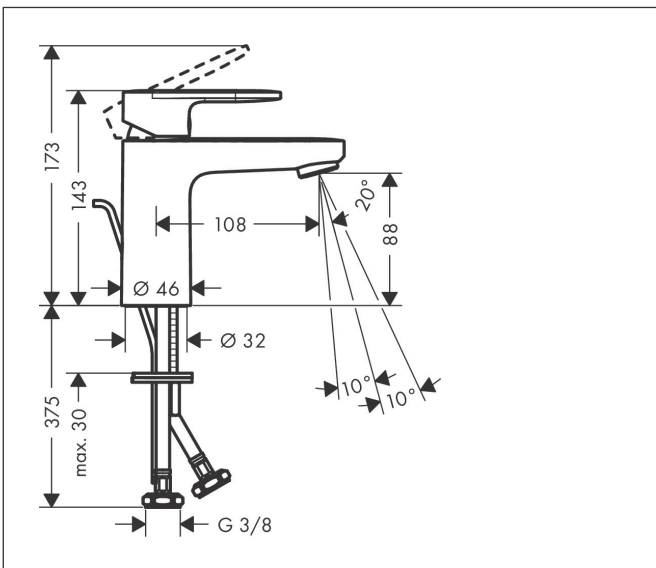

Merk	hansgrohe
Artikelnaam	Vernis Blend ééngreeps wastafelmengkraan 100 met PopUp trekwaste
Art.nr.	71551000
Oppervlakte	chrom
Netto prijs	105,06 EUR

Product foto

Kenmerken

- ComfortZone: 100
- voorsprong uitloop 108 mm
- uitloophoogte: 88 mm
- greepvariant: rechte greep
- vaste uitloop
- straalsoort: normale straal
- verstelbare perlator
- maximale doorstroomhoeveelheid bij 3 bar: 5 l/min
- keramisch kardoes
- pop-up afvoergarnituur G 1 ¼
- materiaal afvoergarnituur: synthetisch
- EU taxonomie: max 6l/min - draagt substantieel bij aan duurzaamheid

Maat tekeningen

Technologie

Certificaat

Merk hansgrohe
 Artikelnaam **Vernis Blend** ééngreeps wastafelmengkraan 100 met PopUp trekwaste
 Art.nr. 71551000
 Oppervlakte chroom
 Netto prijs 105,06 EUR

Stroomschema

Merk	hansgrohe
Artikelnaam	Vernis Blend ééngreeps wastafelmengkraan 100 met PopUp trekwaste
Art.nr.	71551000
Oppervlakte	chrom
Netto prijs	105,06 EUR

Explosietekening voor bouwjaar: >01/21

Merk	hansgrohe
Artikelnaam	Vernis Blend ééngreeps wastafelmengkraan 100 met PopUp trekwaste
Art.nr.	71551000
Oppervlakte	chrom
Netto prijs	105,06 EUR

Onderdelen voor bouwjaar: >01/21

Pos	Beschrijving	Art.nr.	Prijs
1	greep	93678000	25,70
2	greepstop	96338000	3,00
3	afdekkap	93680000	7,70
4	moer	93681000	16,60
5	O-ring 24x1,5	98434000	3,00
6	kardoes compl.	97685000	52,00
7	borgschroef	95140000	4,80
8	dichting	98865000	25,70
9	kardoesadapter	98866000	25,70
10	O-ring 23x2	98398000	3,00
11	perlator zwenkbaar M24x1 (5 l/min)	93834000	16,60
12	dichting Ø 42	98722000	4,80
13	schachtbevestigingsset compl.	96016000	25,70
14	aansluitslang 600 mm M8x0,75 G3/8	96556000	20,40
15	O-ring 7x1,5	98422000	3,00
16	trekstang	93683000	10,40
a	afvoergarnituur	92168000	32,70
b	dwarsstang compl. 340 mm (kogel- Ø12mm)	96324000	20,40