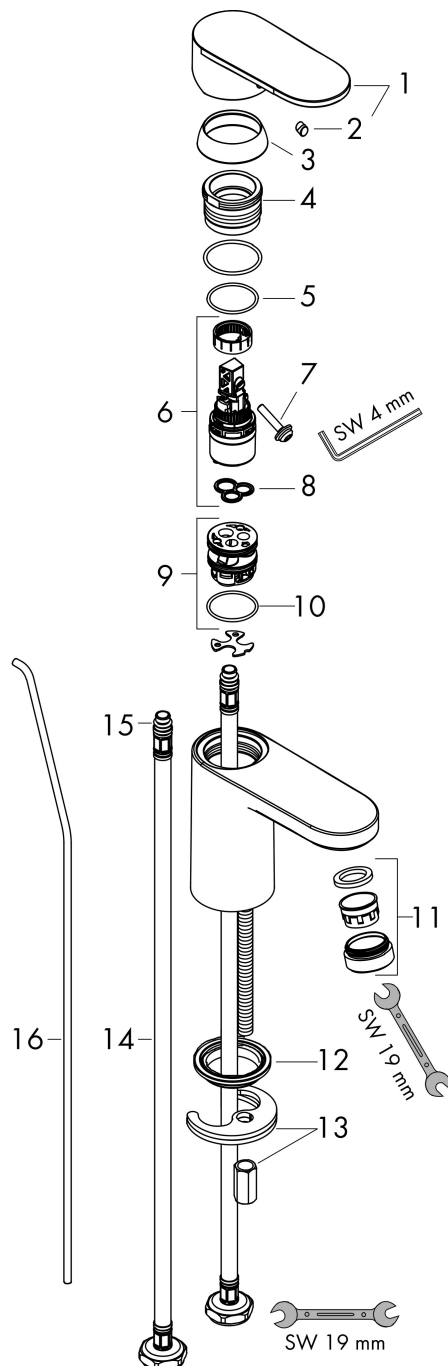

Merk	hansgrohe
Artikelnaam	Vernis Blend ééngreeps wastafelmengkraan 100 met PopUp trekwaste
Art.nr.	71551000
Oppervlakte	chrom
Netto prijs	105,06 EUR

Product foto

Kenmerken

- ComfortZone: 100
- voorsprong uitloop 108 mm
- uitloophoogte: 88 mm
- greepvariant: rechte greep
- vaste uitloop
- straalsoort: normale straal
- verstelbare perlator
- maximale doorstroomhoeveelheid bij 3 bar: 5 l/min
- keramisch kardoes
- pop-up afvoergarnituur G 1 ¼
- materiaal afvoergarnituur: synthetisch
- EU taxonomie: max 6l/min - draagt substantieel bij aan duurzaamheid

Maat tekeningen

Technologie

Certificaat

Merk hansgrohe
 Artikelnaam **Vernis Blend** ééngreeps wastafelmengkraan 100 met PopUp trekwaste
 Art.nr. 71551000
 Oppervlakte chroom
 Netto prijs 105,06 EUR

Stroomschema

Merk	hansgrohe
Artikelnaam	Vernis Blend ééngreeps wastafelmengkraan 100 met PopUp trekwaste
Art.nr.	71551000
Oppervlakte	chrom
Netto prijs	105,06 EUR

Explosietekening voor bouwjaar: >01/21

Merk	hansgrohe
Artikelnaam	Vernis Blend ééngreeps wastafelmengkraan 100 met PopUp trekwaste
Art.nr.	71551000
Oppervlakte	chrom
Netto prijs	105,06 EUR

Onderdelen voor bouwjaar: >01/21

Pos	Beschrijving	Art.nr.	Prijs
1	greep	93678000	25,70
2	greepstop	96338000	3,00
3	afdekkap	93680000	7,70
4	moer	93681000	16,60
5	O-ring 24x1,5	98434000	3,00
6	kardoes compl.	97685000	52,00
7	borgschroef	95140000	4,80
8	dichting	98865000	25,70
9	kardoesadapter	98866000	25,70
10	O-ring 23x2	98398000	3,00
11	perlator zwenkbaar M24x1 (5 l/min)	93834000	16,60
12	dichting Ø 42	98722000	4,80
13	schachtbevestigingsset compl.	96016000	25,70
14	aansluitslang 600 mm M8x0,75 G3/8	96556000	20,40
15	O-ring 7x1,5	98422000	3,00
16	trekstang	93683000	10,40
a	afvoergarnituur	92168000	32,70
b	dwarsstang compl. 340 mm (kogel- Ø12mm)	96324000	20,40