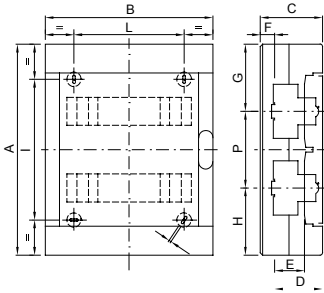

De IP40 beschermde decoratieve kasten zijn verkrijgbaar in maten van 8 tot 72 M. Ze bieden een superieure esthetische integratie en zijn voorzien van multipolaire klemmenblokken met schroefdraad, 80 A IP20. Ze zijn verkrijgbaar met transparante deuren met rookglas en met blanco deuren die kunnen worden voorzien van een veiligheidsslot, gekenmerkt door het "PUSH" openen en sluiten. De klemmenblokken maken het mogelijk om een eenvoudige en nette bedrading te creëren om tijd te besparen bij het opzetten van de kast.

Isolatie klasse	II (volgens IEC 61140 normen)	Kleur	Wit RAL 9016
Buitenste afm. LxHxD (mm)	400 x 850 x 150	IP waarde	IP40
Vermogens verlies (W)	75	Mechanische weerstand	IK08
Nominale spanning	400 V	Deur kleur	Blanco
Klemmenblokken	80 A - IP20 bipolaire gaten met schroeven	Aant. modules EN 50022	72 (18x4)
Nominale stroom	125 A	Gloeidraadtest	650 °C
Bedrijfstemperatuur	-25 +60 °C	Type materiaal	Halogeenvrij conform EN 60754-2
Thermodruk met kogel	70 °C	Accessoires voor isolatieherstel	Schroefdoppen (GW44623) of bevestigingsbeugels in hars (GW44621)
Standaard	EN 60670-1 (CEI 23-48) IEC60670-24 CEI 23-49	Isolatie spanning	750 V
Pool 1 (mm²)	N/E 4x[(3x16) + (17x10)]	Pool 2 (mm²)	N/E 4x[(3x16) + (17x10)]

#### DIMENSIONAL

		A	B	C	D	E	F	G	H	P	D'	E'	F'	NR	I	L
24M	GW 40 047 GW 40 067	350	280	100	77	47	115	112.5	125	125	-	-	-	4	232	180
36M	GW 40 049 GW 40 069	400	400	130	76	48	37	125	125	150	102.5	74	10.5	4	282	300
54M	GW 40 051 GW 40 071	550	400	130	76	48	37	125	125	150	102.5	74	10.5	4	432	300
72M	GW 40 053 GW 40 073	850	400	150	76	48	57	187.5	187.5	150 175	102.5	74	30.5	6	303 303	300