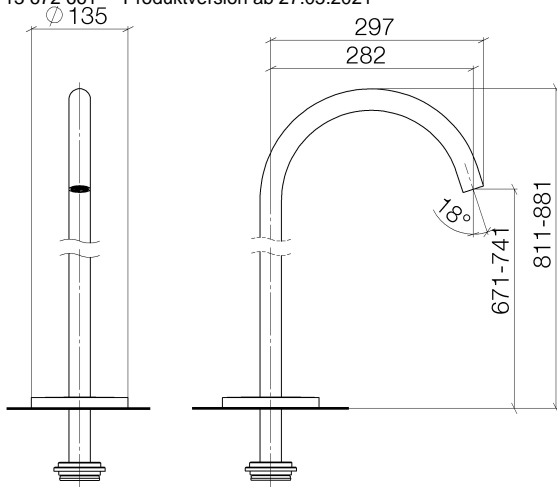

13 672 661 Produktversion ab 27.05.2021

META Wannenauslauf ohne Umstellung für freistehende Montage - Dark Brass gebürstet

META

13 672 661 Produktversion ab 27.05.2021

13 672 661 Produktversion ab 27.05.2021