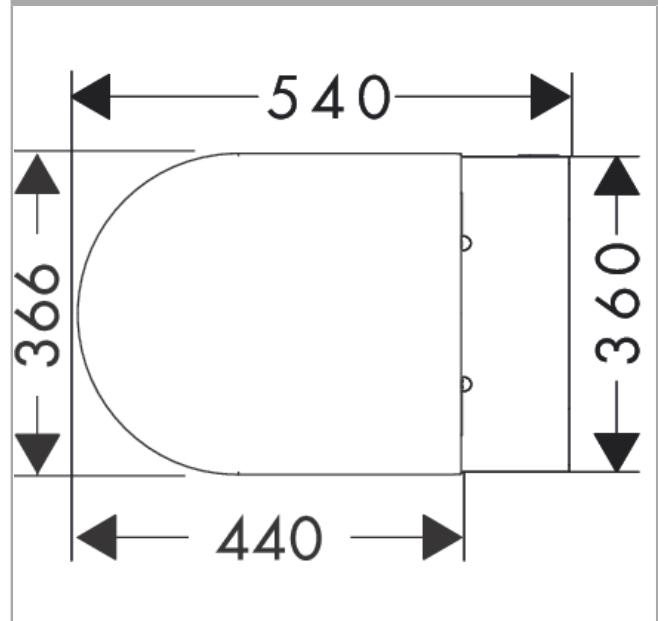

EluPura S

toilet wandmontage 540 zonder spoelrand AquaHelix Flush met toiletzitting en SoftClose deksel met QuickRelease, slim, SmartClean

Finish: wit Artikelnummer: 61115450

Beschrijving

- bestaat uit: WC, toiletzitting en deksel
- materiaal toilet: keramiek
- materiaal zitting en klep: Ureum
- materiaal scharnieren: roestvrijstaal
- SmartClean: vuilafstotend oppervlak
- Made to fit NoiseReduction: op maat gemaakte geluiddempende mat bijgesloten
- glansgraad keramiek: glanzend
- met verborgen sifon
- rimless
- dubbele spoeling
- AquaHelix Flush: draaikolk-technologie voor optimaal doorspoelen
- spoelwaterhoeveelheid: 4,5 l, 5 l, 6 l
- spoeltype: afspoelen
- montagewijze: wandmontage
- verborgen bevestiging voor het toilet
- bevestigingstype: bout
- wateraansluiting: achterzijde
- hartafstand wandmontage: 180 mm
- hartafstand bevestiging toiletzitting: 160 mm
- SoftCloseSoftClose: toiletzitting en klep met SoftClose-mechanisme
- QuickReleaseQuickRelease: toiletzitting en deksel snel verwijderbaar
- EU taxonomie: max. 6l/min - Do No Significant Harm (DNSH)
- KIWA_K109989/01

Artikeldetails

Vrijblijvende advies
verkoopprijs excl. BTW 830,70 €

Vrijblijvende advies
verkoopprijs incl. BTW 1.005,15 €

Technologie

Designprijzen

Productfoto

Maattekening

EluPura S**toilet wandmontage 540 zonder spoelrand AquaHelix Flush met toiletzitting en SoftClose deksel met QuickRelease, slim, SmartClean**