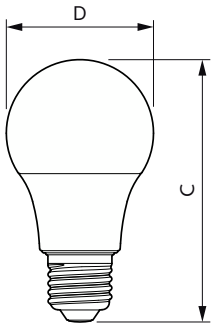

CorePro LEDbulb - Plastic

Spanning (nom.)	220-240 V
Operationele temperatuur	
T-behuizing maximaal (nom.)	80 °C
Dimbaarheid en regelsystemen	
Dimbaar	Nee
Eigenschappen behuizing en afmetingen	
Lampafwerking	Mat
Lampmateriaal	Kunststof
Lampvorm	A60
Nettogewicht (per stuk)	0,025 kg
Keurmerken en classificaties	
Energie-efficiëntieklasse	F
Energieverbruik kWh/1.000 uur	5 kWh
EPREL-registratienummer	1218493
Conform EU RoHS-richtlijn	Ja
EyeComfort	Ja
Flikkerwaarde (PstLM)	1
Stroboscoopeffectwaarde (SVM)	0,4

Bereik omgevingstemperatuur	-20 °C t/m 45 °C
Toepassingsomstandigheden	
kan dit worden gebruikt in gesloten armaturen	No
Draadloze technologie	Niet van toepassing
Productgegevens	
Productnaam voor bestelling	CorePro LEDbulb ND 4.9-40W A60 E27 930
Volledige productnaam	CorePro LEDbulb ND 4.9-40W A60 E27 930
Full EOC	871951432956000
Bestelcode	8719514329560
Materiaalnr. (12NC)	929003542602
Lokale code	8719514329560
Numerator - Aantal per pak	1
EAN/UPC - product/behuizing	8719514329560
Numerator - Dozen per buitendoos	10
EAN/UPC - Case	8719514329577

Maatschets

Product	D	C
CorePro LEDbulb ND 4.9-40W A60 E27 930	60 mm	107 mm