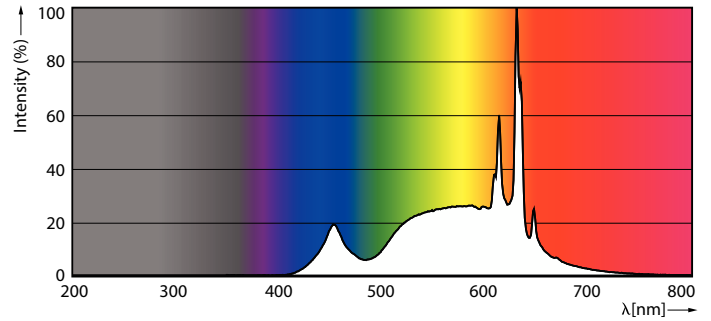

CorePro LEDbulb - Plastic

Fotometrische gegevens

General uniform lighting - CorePro LEDbulb ND 4.9-40W A60 E27 930

Spectral Power Distribution Colour - CorePro LEDbulb ND 4.9-40W A60 E27 930