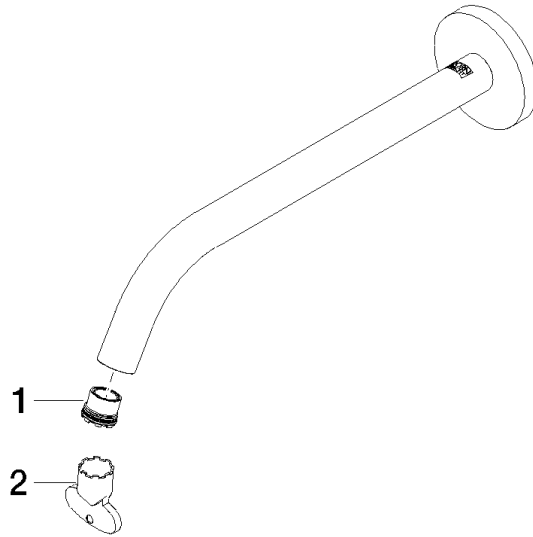

Auslauf für Waschtisch Wand 250 mm, 5,7 l/min. - Schwarz matt

90 28 22 324 00

Auslauf für Waschtisch Wand 250 mm, 5,7 l/min. - Schwarz matt

90 28 22 324 00

Auslauf für Waschtisch Wand 250 mm, 5,7 l/min. - Schwarz matt

90 28 22 324 00

Auslauf für Waschtisch Wand 250 mm, 5,7 l/min. - Schwarz matt

90 28 22 324 00

Produktversion bis 10/1/2020

Produktversion ab 10/1/2020

Auslauf für Waschtisch Wand 250 mm, 5,7 l/min. - Schwarz matt

90 28 22 324 00

Ersatzteilstückliste

Produktversion bis 10/1/2020

Produktversion ab 10/1/2020

Nr.	Artikelnummer	Benennung	Verbaumenge	Lieferzeit
	09 29 03 126 90	Luftsprudlereinsatz mit Coin Slot M16,5x1 5,7 l/min. -	2	2