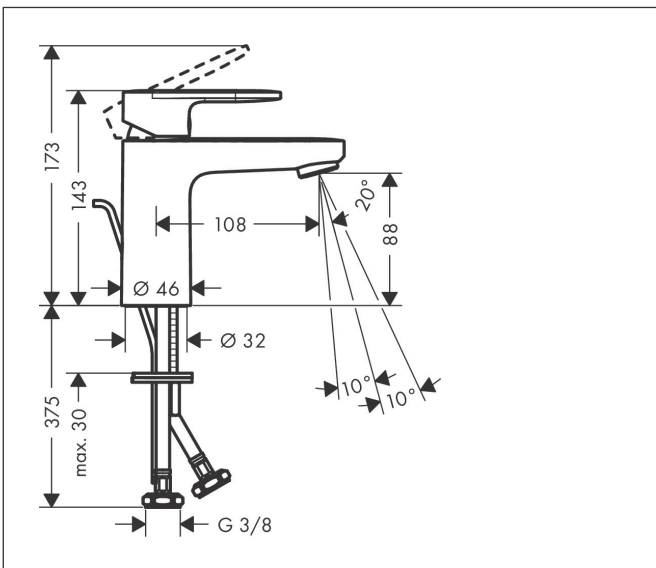

Merk	hansgrohe
Artikelnaam	<b>Vernis Blend</b> ééngreeps wastafelmengkraan 100 met PopUp trekwaste
Art.nr.	71551670
Oppervlakte	Mat zwart
Netto prijs	146,04 EUR

## Kenmerken

- ComfortZone: 100
- voorsprong uitloop 108 mm
- uitloophoogte: 88 mm
- greepvariant: rechte greep
- vaste uitloop
- straalsoort: normale straal
- verstelbare perlator
- maximale doorstroomhoeveelheid bij 3 bar: 5 l/min
- keramisch kardoes
- pop-up afvoergarnituur G 1 ¼
- materiaal afvoergarnituur: synthetisch
- EU taxonomie: max 6l/min - draagt substantieel bij aan duurzaamheid

## Maat tekeningen