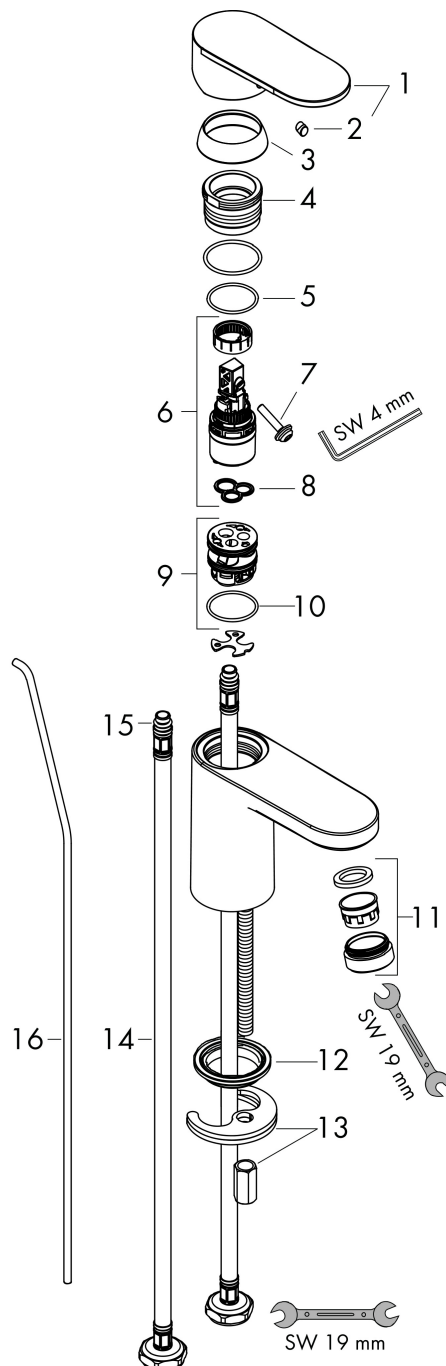

Merk	hansgrohe
Artikelnaam	Vernis Blend ééngreeps wastafelmengkraan 100 met PopUp trekwaste
Art.nr.	71551670
Oppervlakte	Mat zwart
Netto prijs	146,04 EUR

Explosietekening voor bouwjaar: >04/21