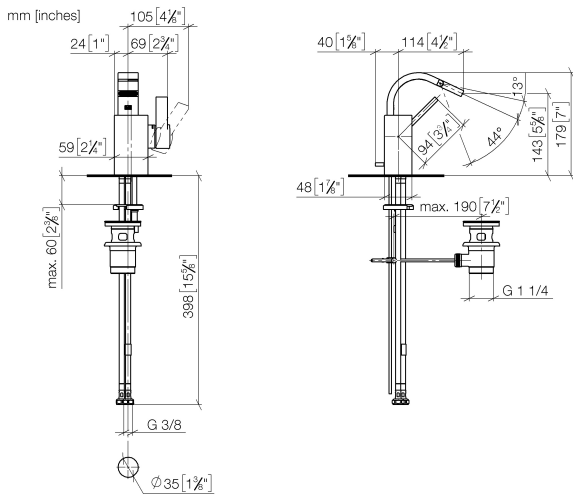

Bidet-Einhandbatterie mit Ablaufgarnitur - Champagne (22kt Gold)

MEM

33 600 782

Passt zu: MEM, CYO

- Ausladung 110 mm
- Europäische Ablaufgarnitur
- Kugelgelenk 44° schwenkbar
- rechteckiger luftangereicherter Strahl
- Armaturenhöhe 180 mm
- Höhe bis Luftsprudler 140 mm
- Bohrungsdurchmesser 35 mm
- 2x Druckschlauch M 10 x 1 eingeschraubt, dichtheitsgeprüft
- 2x Europäischer Druckschlauch für Bidet Armatur
- Durchfluss max. 6 l/min

33 600 782

Durchflussdiagramm

Codes & Standards

Scottish Water
Byelaws

UK Water Supply
Regulations

Bidet-Einhandbatterie mit Ablaufgarnitur - Champagne (22kt Gold)

MEM

33 600 782