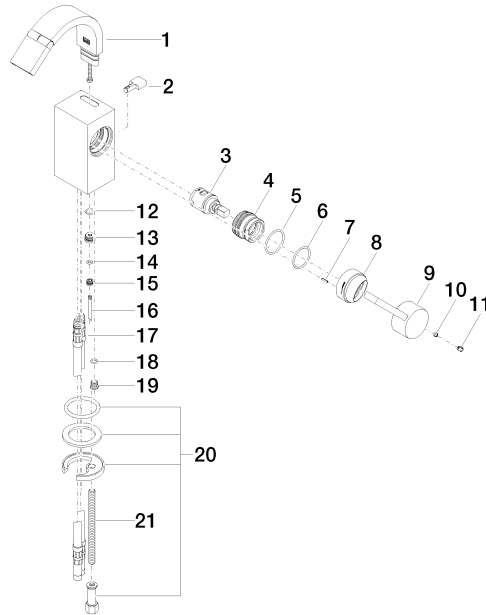

33 600 782

Produktversion ab 5/5/2021

Ersatzteile für die
anderen
Oberflächenvarianten
finden Sie hier:
Chrom

22 — Ablaufgarnitur 0211.01.001.00-F