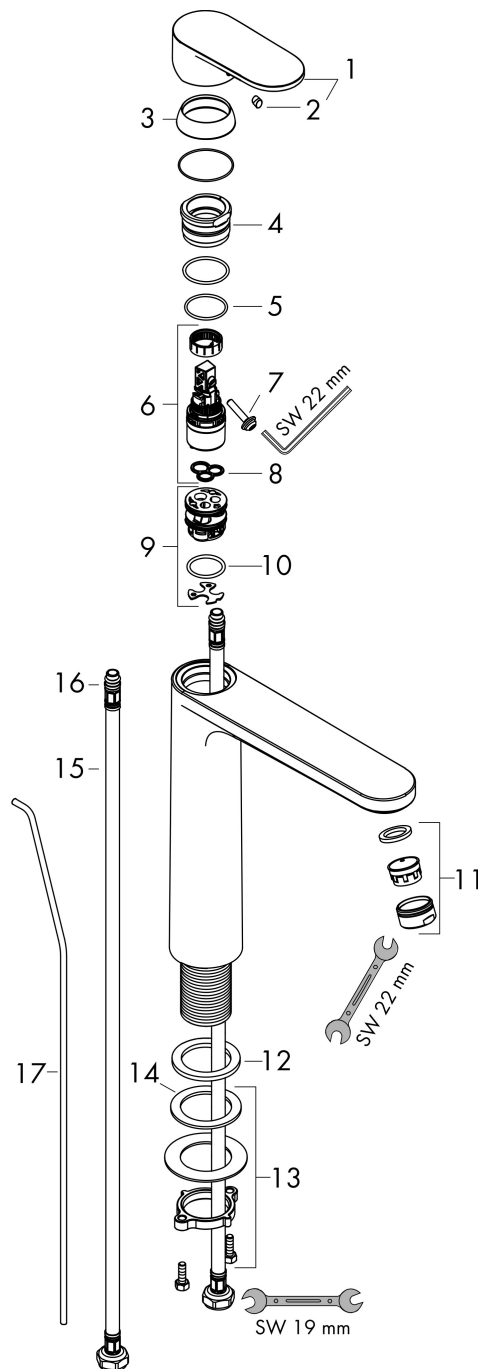

Merk	hansgrohe
Artikelnaam	Vernis Blend ééngreeps wastafelmengkraan 190 met PopUp trekwaste
Art.nr.	71552000
Oppervlakte	chrom
Netto prijs	137,70 EUR

Explosietekening voor bouwjaar: >07/21