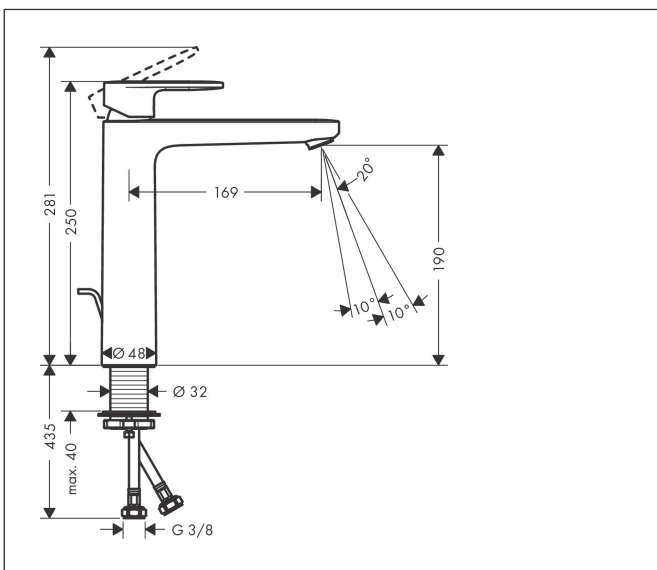

Merk	hansgrohe
Artikelnaam	<b>Vernis Blend</b> ééngreeps wastafelmengkraan 190 met PopUp trekwaste
Art.nr.	71552000
Oppervlakte	chrom
Netto prijs	137,70 EUR

## Kenmerken

- ComfortZone: 190
- voorsprong uitloop 169 mm
- uitloophoogte: 190 mm
- greepvariant: rechte greep
- vaste uitloop
- straalsoort: normale straal
- verstelbare perlator
- maximale doorstroomhoeveelheid bij 3 bar: 5 l/min
- keramisch kardoos
- pop-up afvoergarnituur G 1 1/4
- materiaal afvoergarnituur: synthetisch
- EU taxonomie: max 6l/min - draagt substantieel bij aan duurzaamheid

## Maat tekeningen