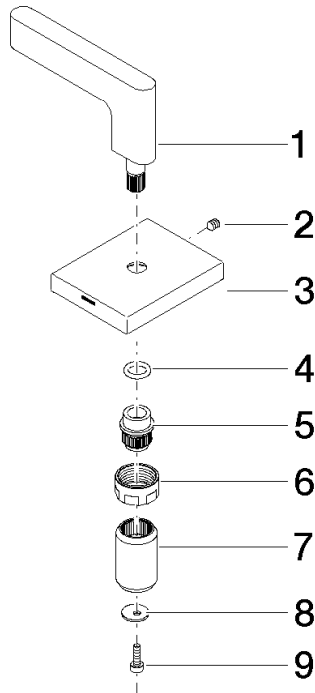

## Griff für Waschtisch Hot Hebel 60 x 47,5 x 40 mm - Dark Platinum gebürstet

---

90 20 70 057 02

## Griff für Waschtisch Hot Hebel 60 x 47,5 x 40 mm - Dark Platinum gebürstet

---

90 20 70 057 02

Griff für Waschtisch Hot Hebel 60 x 47,5 x 40 mm - Dark Platinum gebürstet

---

90 20 70 057 02

**Produktversion bis 11/23/2020**