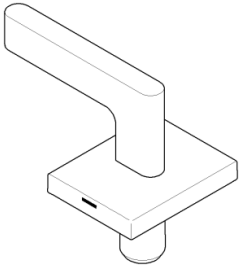

## Griff für Waschtisch Hot Hebel 60 x 47,5 x 40 mm - Dark Platinum gebürstet

---

90 20 70 057 02

## Griff für Waschtisch Hot Hebel 60 x 47,5 x 40 mm - Dark Platinum gebürstet

---

90 20 70 057 02

Griff für Waschtisch Hot Hebel 60 x 47,5 x 40 mm - Dark Platinum gebürstet

---

90 20 70 057 02

**Produktversion bis 11/23/2020**