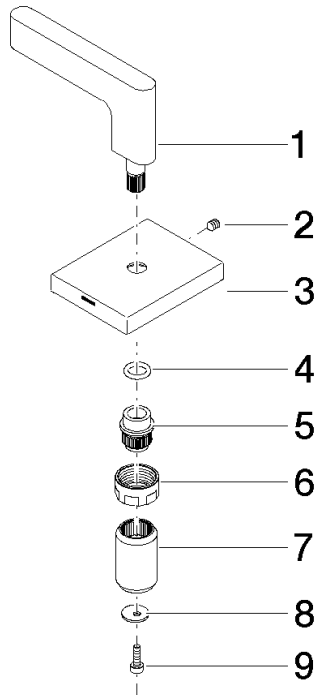

Griff für Waschtisch Hot Hebel 60 x 47,5 x 40 mm - Messing gebürstet (23kt Gold)

90 20 70 057 02

Griff für Waschtisch Hot Hebel 60 x 47,5 x 40 mm - Messing gebürstet (23kt Gold)

90 20 70 057 02

Griff für Waschtisch Hot Hebel 60 x 47,5 x 40 mm - Messing gebürstet (23kt Gold)

90 20 70 057 02

Griff für Waschtisch Hot Hebel 60 x 47,5 x 40 mm - Messing gebürstet (23kt Gold)

90 20 70 057 02

Griff für Waschtisch Hot Hebel 60 x 47,5 x 40 mm - Messing gebürstet (23kt Gold)

90 20 70 057 02

Ersatzteilstückliste