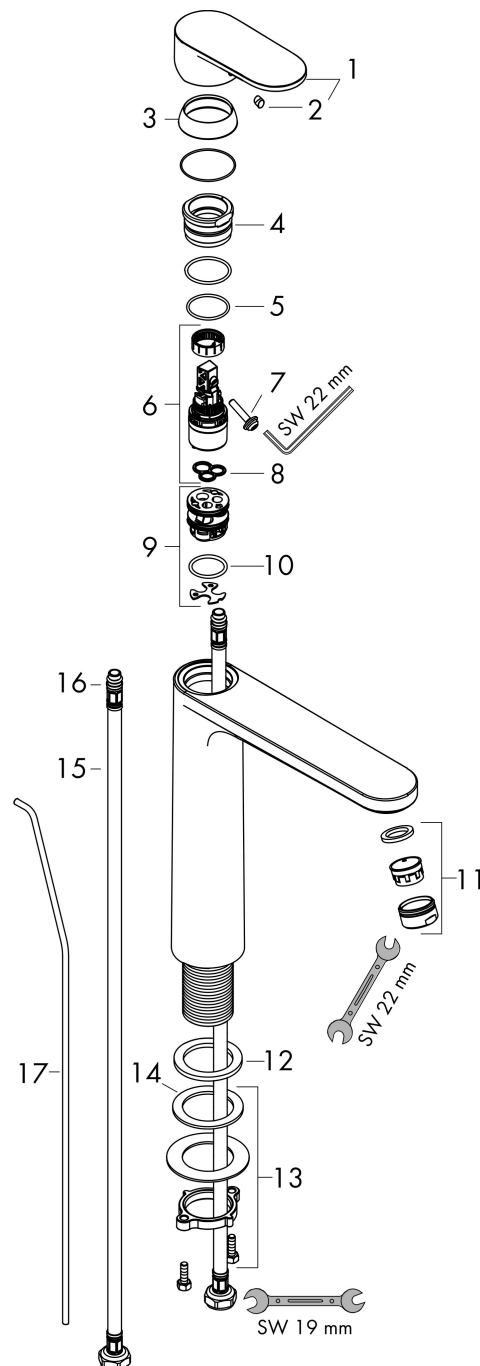

Merk	hansgrohe
Artikelnaam	Vernis Blend ééngreeps wastafelmengkraan 190 met PopUp trekwaste
Art.nr.	71552670
Oppervlakte	Mat zwart
Netto prijs	192,83 EUR

Product foto

Maat tekeningen

Kenmerken

- ComfortZone: 190
- voorsprong uitloop 169 mm
- uitloophoogte: 190 mm
- greepvariant: rechte greep
- vaste uitloop
- straalsoort: normale straal
- verstelbare perlator
- maximale doorstroomhoeveelheid bij 3 bar: 5 l/min
- keramisch kardoes
- pop-up afvoergarnituur G 1 ¼
- materiaal afvoergarnituur: synthetisch
- EU taxonomie: max 6l/min - draagt substantieel bij aan duurzaamheid

Technologie

Certificaat

Merk hansgrohe
 Artikelnaam **Vernis Blend** ééngreeps wastafelmengkraan 190 met PopUp trekwaste
 Art.nr. 71552670
 Oppervlakte Mat zwart
 Netto prijs 192,83 EUR

Stroomschema

Merk	hansgrohe
Artikelnaam	Vernis Blend ééngreeps wastafelmengkraan 190 met PopUp trekwaste
Art.nr.	71552670
Oppervlakte	Mat zwart
Netto prijs	192,83 EUR

Explosietekening voor bouwjaar: >07/21

Merk	hansgrohe
Artikelnaam	Vernis Blend ééngreeps wastafelmengkraan 190 met PopUp trekwaste
Art.nr.	71552670
Oppervlakte	Mat zwart
Netto prijs	192,83 EUR

Onderdelen voor bouwjaar: >07/21

Pos	Beschrijving	Art.nr.	Prijs
1	greep	93678670	38,60
2	greepstop	96338000	3,00
3	afdekkap	93680670	11,60
4	moer	93681000	16,60
5	O-ring 24x1,5	98434000	3,00
6	kardoes compl.	97685000	52,00
7	borgschroef	95140000	4,80
8	dichting	98865000	25,70
9	kardoesadapter	98866000	25,70
10	O-ring 23x2	98398000	3,00
11	perlator zwenkbaar M24x1 (5 l/min)	93834670	24,90
12	dichting Ø 42	98722000	4,80
13	schachtbevestigingsset compl. (Ø 32)	13961000	20,40
14	stelring	97548000	3,00
15	aansluitslang 600 mm M8x0,75 G3/8	96556000	20,40
16	O-ring 7x1,5	98422000	3,00
17	trekstang	93683000	10,40
a	afvoergarnituur	92168670	49,10