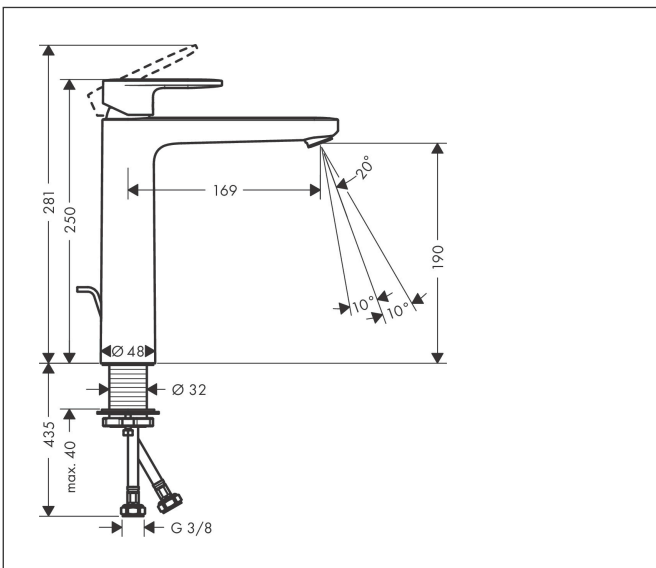

Merk	hansgrohe
Artikelnaam	Vernis Blend ééngreeps wastafelmengkraan 190 met PopUp trekwaste
Art.nr.	71552670
Oppervlakte	Mat zwart
Netto prijs	192,83 EUR

Product foto

Maat tekeningen

Kenmerken

- ComfortZone: 190
- voorsprong uitloop 169 mm
- uitloophoogte: 190 mm
- greepvariant: rechte greep
- vaste uitloop
- straalsoort: normale straal
- verstelbare perlator
- maximale doorstroomhoeveelheid bij 3 bar: 5 l/min
- keramisch kardoes
- pop-up afvoergarnituur G 1 ¼
- materiaal afvoergarnituur: synthetisch
- EU taxonomie: max 6l/min - draagt substantieel bij aan duurzaamheid

Technologie

Certificaat

Merk hansgrohe
 Artikelnaam **Vernis Blend** ééngreeps wastafelmengkraan 190 met PopUp trekwaste
 Art.nr. 71552670
 Oppervlakte Mat zwart
 Netto prijs 192,83 EUR

Stroomschema

Merk	hansgrohe
Artikelnaam	Vernis Blend ééngreeps wastafelmengkraan 190 met PopUp trekwaste
Art.nr.	71552670
Oppervlakte	Mat zwart
Netto prijs	192,83 EUR

Explosietekening voor bouwjaar: >07/21

Merk	hansgrohe
Artikelnaam	Vernis Blend ééngreeps wastafelmengkraan 190 met PopUp trekwaste
Art.nr.	71552670
Oppervlakte	Mat zwart
Netto prijs	192,83 EUR

Onderdelen voor bouwjaar: >07/21

Pos	Beschrijving	Art.nr.	Prijs
1	greep	93678670	38,60
2	greepstop	96338000	3,00
3	afdekkap	93680670	11,60
4	moer	93681000	16,60
5	O-ring 24x1,5	98434000	3,00
6	kardoes compl.	97685000	52,00
7	borgschroef	95140000	4,80
8	dichting	98865000	25,70
9	kardoesadapter	98866000	25,70
10	O-ring 23x2	98398000	3,00
11	perlator zwenkbaar M24x1 (5 l/min)	93834670	24,90
12	dichting Ø 42	98722000	4,80
13	schachtbevestigingsset compl. (Ø 32)	13961000	20,40
14	stelring	97548000	3,00
15	aansluitslang 600 mm M8x0,75 G3/8	96556000	20,40
16	O-ring 7x1,5	98422000	3,00
17	trekstang	93683000	10,40
a	afvoergarnituur	92168670	49,10