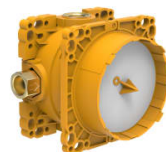

NEJA

Neja Set inbouw douchemengkraan Simibox,
chrom

Eindigen : Chrom

Kenmerken kardoos : Spoelonderbreking,
Temperatuur blokkering

Mengkraan : Eenhendelmengkraan

Netto gewicht / kg : 1,01

Terugslagklep

Toepassingslocatie : Douche

Type installatie : Inbouw

Type kardoos : Keramisch bovendee

TE COMBINEREN MET

Simibox, inbouwsysteem
voor bad- en
douchemengkraan

HF574007000000

Inbouw bad/douche
Simibox Light, met
stopkraan

HF574037000000

Inbouw bad/douche
Simibox Light, zonder
afsluiters

HF574038000000

NEJA

NEJA vertegenwoordigt heldere, rechte lijnen die toch contrasteren met zijn natuurlijke welvingen. Een perfect vormgegeven ontwerplijn voor iedere smaak, die past bij sterk uiteenlopende badkamerstijlen.