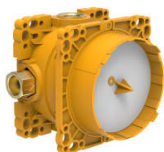

NEJA

Neja Set inbouw douchemengkraan Simibox,
chrom

Eindigen : Chrom

Kenmerken kardoos : Spoelonderbreking,
Temperatuur blokkering

Mengkraan : Eenhendelmengkraan

Netto gewicht / kg : 1,01

Terugslagklep

Toepassingslocatie : Douche

Type installatie : Inbouw

Type kardoos : Keramisch bovendee

TE COMBINEREN MET

Simibox, inbouwsysteem
voor bad- en
douchemengkraan

HF574007000000

Inbouw bad/douche
Simibox Light, met
stopkraan

HF574037000000

Inbouw bad/douche
Simibox Light, zonder
afsluiters

HF574038000000

NEJA

NEJA vertegenwoordigt heldere, rechte lijnen die toch contrasteren met zijn natuurlijke welvingen. Een perfect vormgegeven ontwerplijn voor iedere smaak, die past bij sterk uiteenlopende badkamerstijlen.