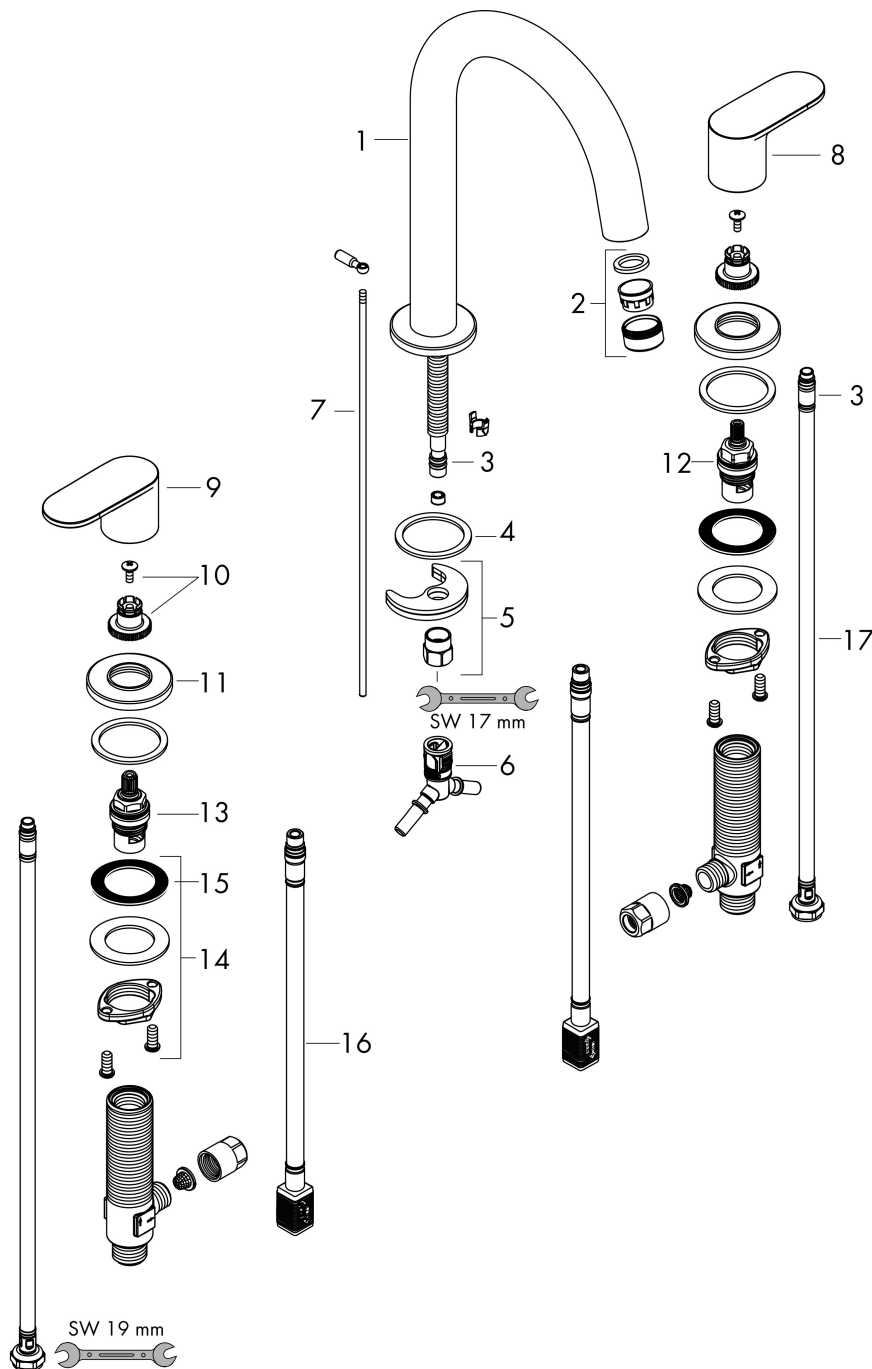

Maat tekeningen

Kenmerken

- ComfortZone: 150
- voorsprong uitloop 166 mm
- uitloophoogte: 151 mm
- greepvariant: rechte greep
- vaste uitloop
- straalsoort: laminaire straal
- maximale doorstroomhoeveelheid bij 3 bar: 5 l/min
- keramische kranen warm/koud 90°
- pop-up afvoergarnituur G 1 1/4
- materiaal afvoergarnituur: synthetisch
- EU taxonomie: max 6l/min - draagt substantieel bij aan duurzaamheid

Technologie

Certificaat

Merk hansgrohe
 Artikelnaam **Vernis Blend** 3-gats wastafelmengkraan met PopUp trekwaste
 Art.nr. 71553000
 Oppervlakte chroom
 Netto prijs 203,69 EUR

Stroomschema

| | |
|-------------|--|
| Merk | hansgrohe |
| Artikelnaam | Vernis Blend 3-gats wastafelmengkraan met PopUp trekwaste |
| Art.nr. | 71553000 |
| Oppervlakte | chromo |
| Netto prijs | 203,69 EUR |

Explosietekening voor bouwjaar: >04/21

| | |
|-------------|--|
| Merk | hansgrohe |
| Artikelnaam | Vernis Blend 3-gats wastafelmengkraan met PopUp trekwaste |
| Art.nr. | 71553000 |
| Oppervlakte | chrom |
| Netto prijs | 203,69 EUR |

Onderdelen voor bouwjaar: >04/21

| Pos | Beschrijving | Art.nr. | Prijs |
|-----|--------------------------------------|----------|-------|
| 1 | uitloop compl. | 93685000 | |
| 2 | perlator M24x1 (5 l/min) | 92372000 | 16,60 |
| 3 | O-ring 7x1,5 | 98422000 | 3,00 |
| 4 | dichting | 93699000 | |
| 5 | bevestigingsmateriaal | 93763000 | 12,70 |
| 6 | snelkoppeling | 87882000 | 7,70 |
| 7 | trekstang | 93690000 | 10,40 |
| 8 | greep koud | 93697000 | 32,70 |
| 9 | greep warm | 93696000 | 32,70 |
| 10 | greepadapter m. schroef | 94184000 | 4,80 |
| 11 | rozet voor greep | 93698000 | 20,40 |
| 12 | bovendeel links sluitend | 93838000 | 40,60 |
| 13 | bovendeel rechts sluitend | 93839000 | 40,60 |
| 14 | schachtbevestigingsset compl. (Ø 28) | 92909000 | 32,70 |
| 15 | stelring | 97548000 | 3,00 |
| 16 | aansluitslang 450 mm M8x0,75 G3/8 | 97206000 | 25,70 |
| 17 | aansluitslang 400 mm M10x1 | 92914000 | 52,00 |
| a | afvoergarnituur | 92168000 | 32,70 |