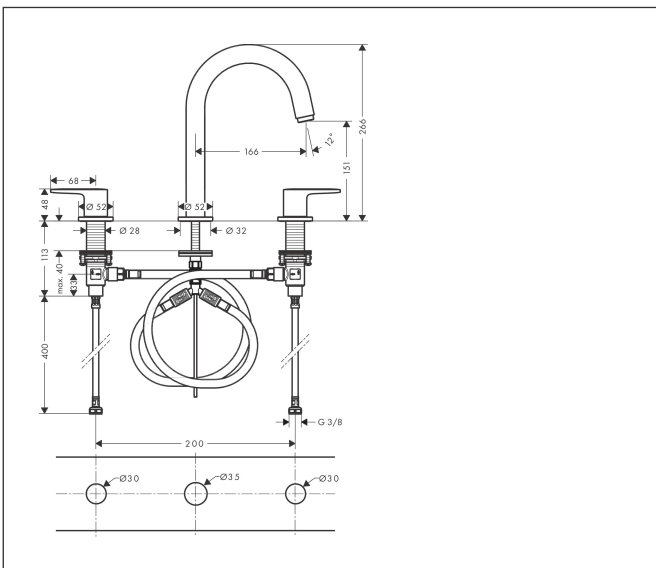

| | |
|-------------|--|
| Merk | hansgrohe |
| Artikelnaam | Vernis Blend 3-gats wastafelmengkraan met PopUp trekwaste |
| Art.nr. | 71553000 |
| Oppervlakte | chrom |
| Netto prijs | 203,69 EUR |

Product foto

Maat tekeningen

Kenmerken

- ComfortZone: 150
- voorsprong uitloop 166 mm
- uitloophoogte: 151 mm
- greepvariant: rechte greep
- vaste uitloop
- straalsoort: laminaire straal
- maximale doorstroomhoeveelheid bij 3 bar: 5 l/min
- keramische kranen warm/koud 90°
- pop-up afvoergarnituur G 1 1/4
- materiaal afvoergarnituur: synthetisch
- EU taxonomie: max 6l/min - draagt substantieel bij aan duurzaamheid

Technologie

Certificaat

Merk hansgrohe
 Artikelnaam **Vernis Blend** 3-gats wastafelmengkraan met PopUp trekwaste
 Art.nr. 71553000
 Oppervlakte chroom
 Netto prijs 203,69 EUR

Stroomschema

| | |
|-------------|--|
| Merk | hansgrohe |
| Artikelnaam | Vernis Blend 3-gats wastafelmengkraan met PopUp trekwaste |
| Art.nr. | 71553000 |
| Oppervlakte | chromo |
| Netto prijs | 203,69 EUR |

Onderdelen voor bouwjaar: >04/21

| Pos | Beschrijving | Art.nr. | Prijs |
|-----|--------------------------------------|----------|-------|
| 1 | uitloop compl. | 93685000 | |
| 2 | perlator M24x1 (5 l/min) | 92372000 | 16,60 |
| 3 | O-ring 7x1,5 | 98422000 | 3,00 |
| 4 | dichting | 93699000 | |
| 5 | bevestigingsmateriaal | 93763000 | 12,70 |
| 6 | snelkoppeling | 87882000 | 7,70 |
| 7 | trekstang | 93690000 | 10,40 |
| 8 | greep koud | 93697000 | 32,70 |
| 9 | greep warm | 93696000 | 32,70 |
| 10 | greepadapter m. schroef | 94184000 | 4,80 |
| 11 | rozet voor greep | 93698000 | 20,40 |
| 12 | bovendeel links sluitend | 93838000 | 40,60 |
| 13 | bovendeel rechts sluitend | 93839000 | 40,60 |
| 14 | schachtbevestigingsset compl. (Ø 28) | 92909000 | 32,70 |
| 15 | stelring | 97548000 | 3,00 |
| 16 | aansluitslang 450 mm M8x0,75 G3/8 | 97206000 | 25,70 |
| 17 | aansluitslang 400 mm M10x1 | 92914000 | 52,00 |
| a | afvoergarnituur | 92168000 | 32,70 |