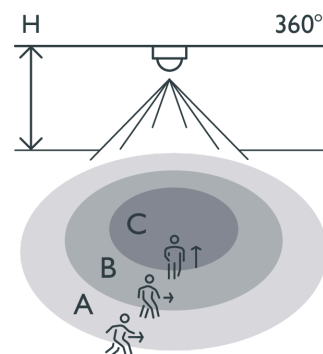

ø 53 m vanaf  
een hoogte  
van 12 m

4 m – 12 m

opbouw

Bluetooth®  
Low Energy

## Detectiebereik

Deze melder voor hoge plafonds is een secundaire detector die het detectiebereik van een 230V-master detector voor hoge plafonds vergroot. Hij is geschikt voor opbouw en heeft een IP54-beschermingsgraad. De instellingen van de melder kunnen gewijzigd worden met behulp van de Niko detector tool-app en 2-wegs Bluetooth® communicatie tussen een smartphone en de melder.

## Afmetingen