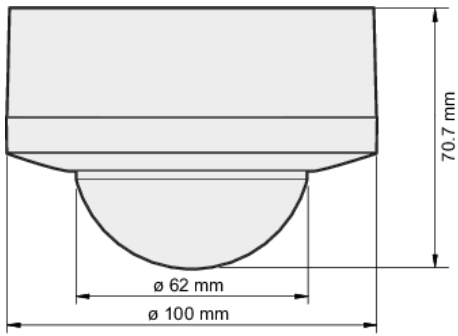

H	A Walking	B Across	C Towards
4.0 m	ø 18 m	ø 18 m	ø 11 m
8.0 m	ø 35 m	ø 33 m	ø 23 m
12.0 m	ø 53 m	*	ø 13 m

\* not specified

Measured according to EN/IEC63180

- 2-wegs Bluetooth® communicatie maakt snelle wijziging van de instellingen mogelijk en geeft live feedback in de app
- Met drie PIR-segmenten die elk 120° dekken
- Gepreconfigureerde functies:
- Draadloze communicatie tussen master en secundaire detectoren met repeaterfunctie
- Instellingen en configuratie kunnen worden beveiligd met een pincode
- IP54 beschermingsgraad

## Technische gegevens

attribute.compatiblemasterdetectors	353-600121, 353-601121, 353-601121-2, 353-601121-4, 353-601221, 353-602121, 353-602221, 353-700121, 353-701121, 353-701121-2, 353-701121-4, 353-701221, 353-702121, 353-702221, 353-802111
Configuratie	secundair
Voedingsspanning	230 Vac
Detector output	230 V (ON/OFF)
Maximaal verbruik	0.2 W
Maximale nominale waarde vermogenschakelaar	16 A (beperkt door nationale regelgeving voor installaties)
Detectiehoek	360 °
Detectiebereik (PIR)	ø 53 m vanop een hoogte van 12 m
Minimale omgevingstemperatuur	-25 °C
Maximale omgevingstemperatuur	+40 °C
Montage	opbouw
Montagehoogte	4 m – 12 m
Afwerkingskleur	wit
Kleur RAL (bij benadering)	9010
Afmetingen zichtbaar (HxBxD)	100 mm x 100 mm
Afmetingen (HxBxD)	100 mm x 100 mm x 70.7 mm
Maximumbereik Bluetooth® (vrij veld, afhankelijk van het toestel)	50 m
Werkfrequentie	2.4 GHz
Maximaal radiofrequent vermogen	-2 dBm
Beschermingsgraad	IP54
Slagvastheid	IK03
Instellingen wijzigen	Niko detector tool app (iOS-Android) en 2-wegs Bluetooth®-communicatie
Halogeenvrij	ja

## Afmetingen