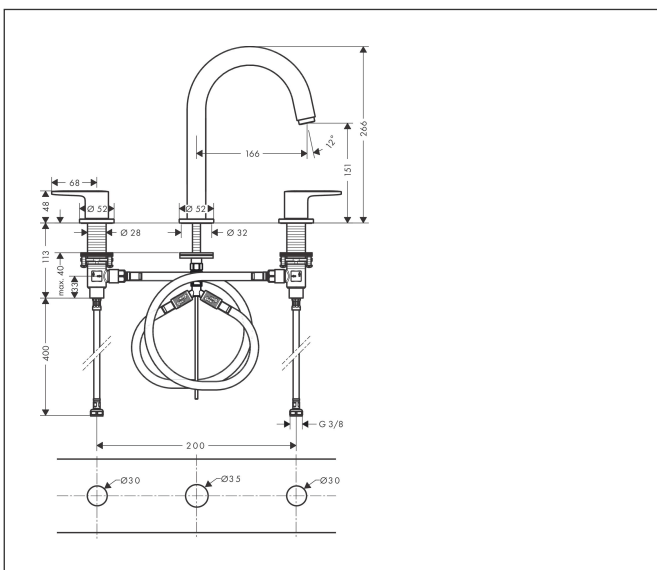

| | |
|-------------|--|
| Merk | hansgrohe |
| Artikelnaam | Vernis Blend 3-gats wastafelmengkraan met PopUp trekwaste |
| Art.nr. | 71553670 |
| Oppervlakte | Mat zwart |
| Netto prijs | 285,02 EUR |

Product foto

Kenmerken

- ComfortZone: 150
- voorsprong uitloop 166 mm
- uitloophoogte: 151 mm
- greepvariant: rechte greep
- vaste uitloop
- straalsoort: laminaire straal
- maximale doorstroomhoeveelheid bij 3 bar: 5 l/min
- keramische kranen warm/koud 90°
- pop-up afvoergarnituur G 1 1/4
- materiaal afvoergarnituur: synthetisch
- EU taxonomie: max 6l/min - draagt substantieel bij aan duurzaamheid

Maat tekeningen

Technologie

Certificaat

Merk hansgrohe
 Artikelnaam **Vernis Blend** 3-gats wastafelmengkraan met PopUp trekwaste
 Art.nr. 71553670
 Oppervlakte Mat zwart
 Netto prijs 285,02 EUR

Stroomschema

Onderdelen voor bouwjaar: >04/21

| Pos | Beschrijving | Art.nr. | Prijs |
|-----|--------------------------------------|----------|--------|
| 1 | uitloop compl. | 93685670 | |
| 2 | perlator laminar M24x1 | 93649670 | 24,90 |
| 3 | O-ring 7x1,5 | 98422000 | 3,00 |
| 4 | dichting | 93699000 | |
| 5 | bevestigingsmateriaal | 93763000 | 12,70 |
| 6 | snelkoppeling | 87882000 | 7,70 |
| 7 | trekstang | 93690670 | |
| 8 | greep koud | 93697670 | 49,10 |
| 9 | greep warm | 93696670 | 49,10 |
| 10 | greepadapter m. schroef | 94184000 | 4,80 |
| 11 | rozet voor greep | 93698670 | |
| 12 | bovendeel links sluitend | 93838000 | 40,60 |
| 13 | bovendeel rechts sluitend | 93839000 | 40,60 |
| 14 | schachtbevestigingsset compl. (Ø 28) | 92909000 | 32,70 |
| 15 | stelring | 97548000 | 3,00 |
| 16 | aansluitslang 450 mm M8x0,75 G3/8 | 97206000 | 25,70 |
| 17 | aansluitslang 400 mm M10x1 | 92914000 | 52,00 |
| a | afvoergarnituur | 94139670 | 137,30 |