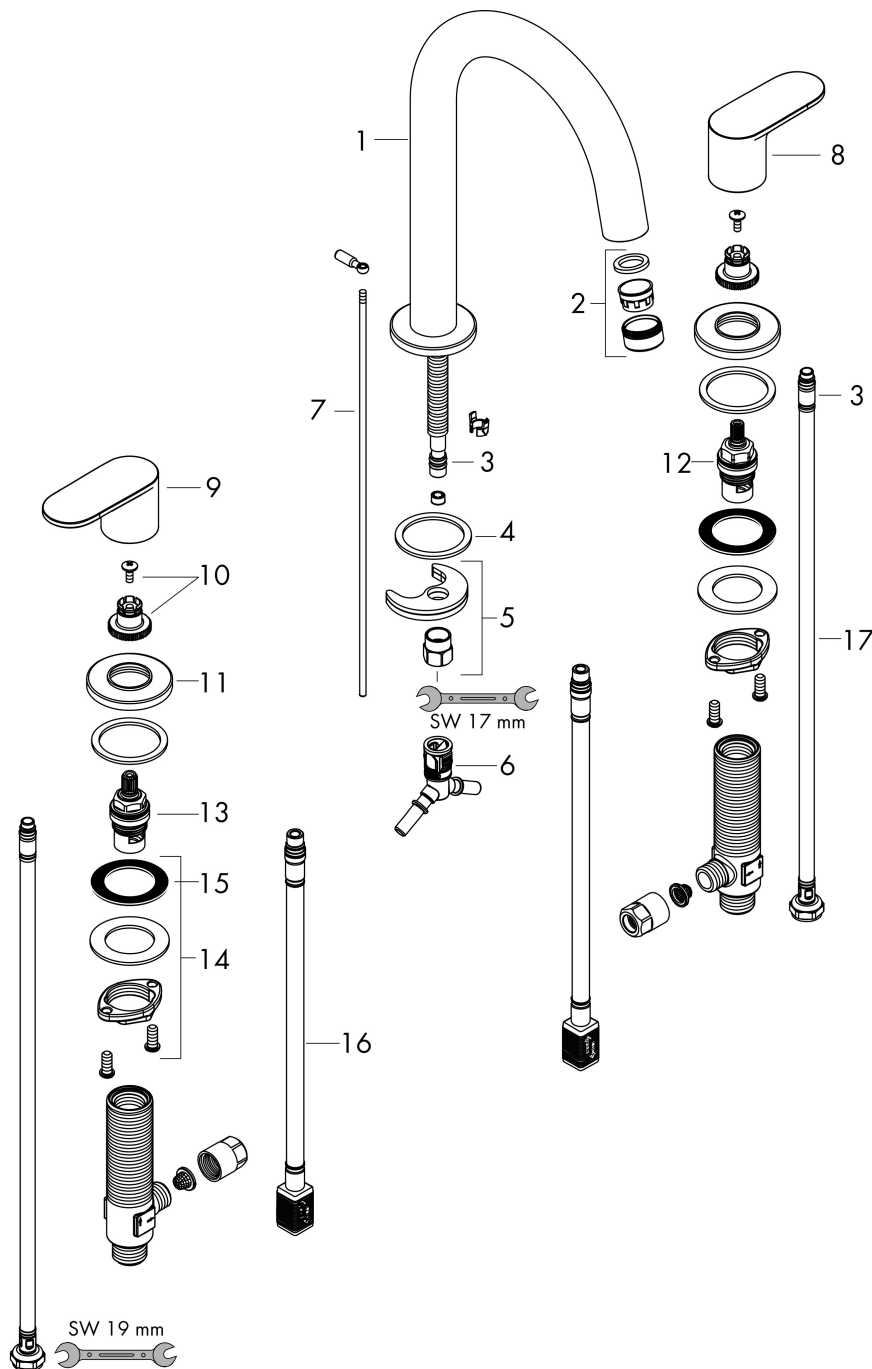

Merk	hansgrohe
Artikelnaam	Vernis Blend 3-gats wastafelmengkraan met PopUp trekwaste
Art.nr.	71553670
Oppervlakte	Mat zwart
Netto prijs	285,02 EUR

Explosietekening voor bouwjaar: >04/21