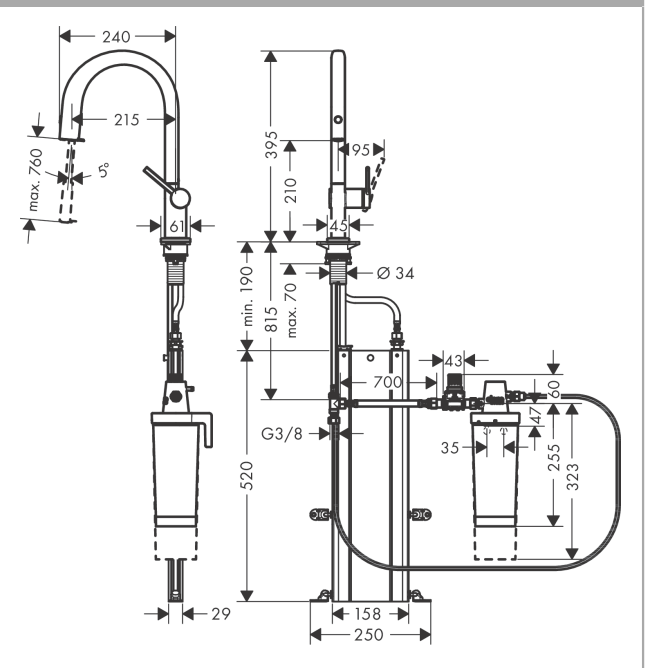

**Aqittura M91**  
**filtersysteem 210, uittrekbare uitloop, 1jet, sBox, starter set**  
 Finish: **Mat zwart** Artikelnummer: **76800670**

### Beschrijving

- bestaat uit: ééngreeps keukenmengkraan, slangbox, filterkop, mineraliseringskardoes Harmony met filter
- draaibereik 60°, 110° of 150°, instelbaar in 3 standen
- laminaire straal
- maximale doorstroomhoeveelheid bij 3 bar: 6,5 l/min
- keramisch kardoes
- eenvoudige montage dankzij de G 3/8 flexibele aansluitslangen
- met sBox voor vrije en soepele geleiding van de slang
- uittrek lengte tot 76 cm
- boren van een kraangat Ø 35 vereist
- gescheiden watertoevoer voor gefilterd en ongefilterd water
- gefilterd plat drinkwater via de drukknop op de uitloop
- filtercapaciteit: 300 l
- Filteraansluiting: G 3/8 ingang en uitgang
- maximale hoeveelheid (gefilterd water): 1,8 l/min
- Kiwa K6161\_Mechanical Mixers EN817

### Maattekening

**Aqittura M91**  
**filtersysteem 210, uittrekbare uitloop, 1jet, sBox, starter set**  
 Finish: Mat zwart Artikelnummer: 76800670

Explosietekening

Bouwjaar: >03/22

**Aqittura M91**  
**filtersysteem 210, uittrekbare uitloop, 1jet, sBox, starter set**  
 Finish: **Mat zwart** Artikelnummer: **76800670**