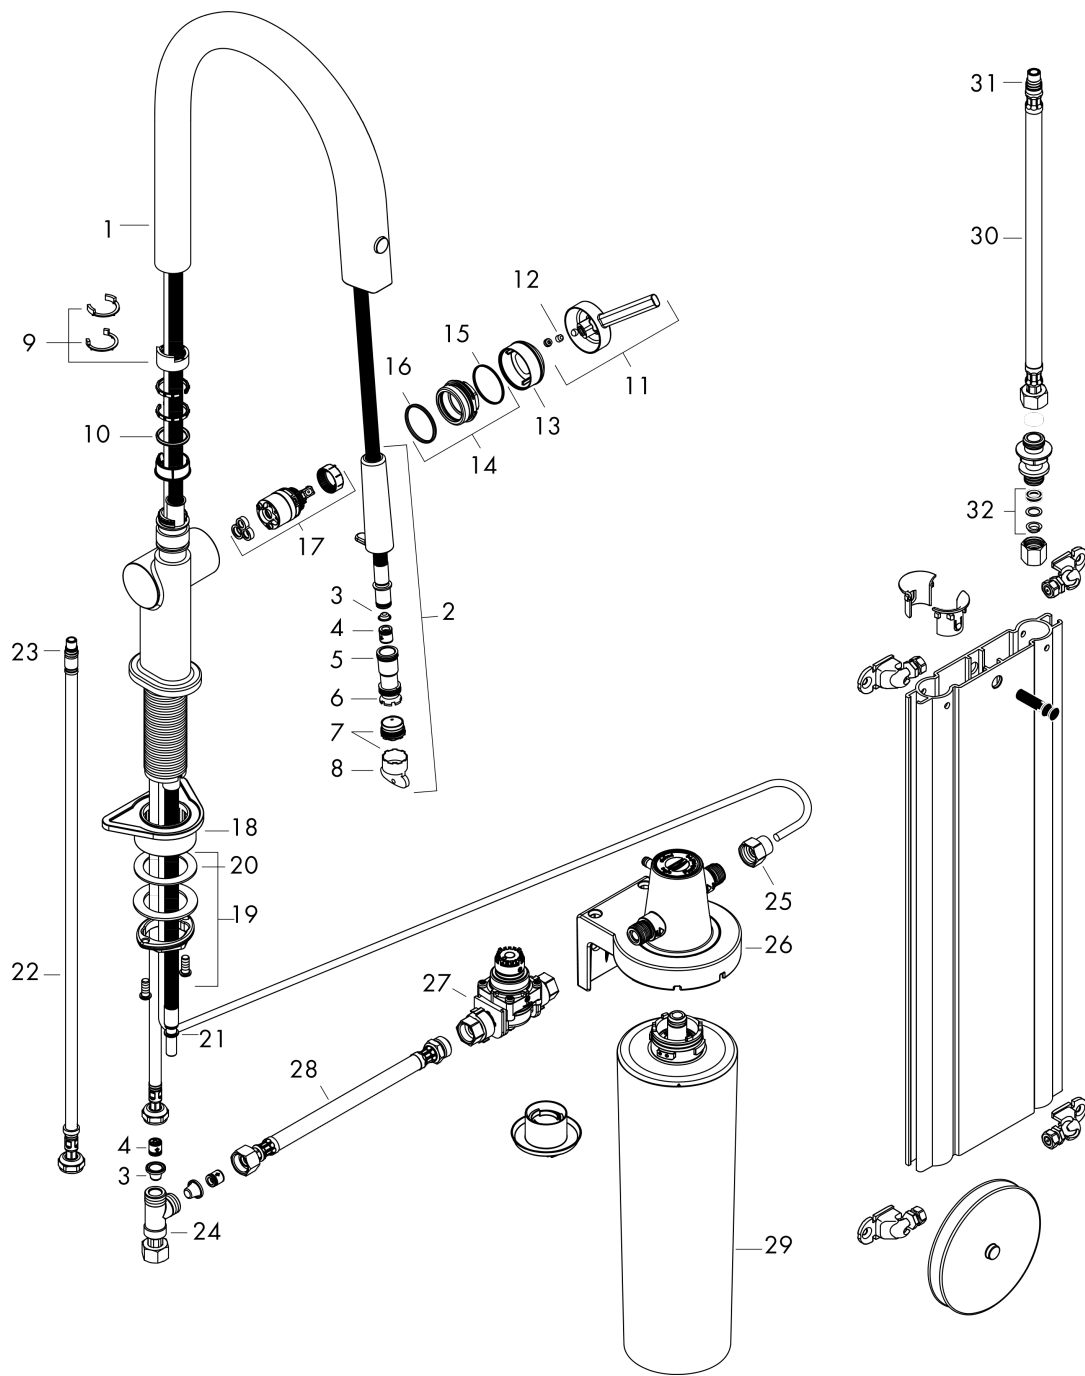

### Maattekening

**Aqittura M91**  
**filtersysteem 210, uittrekbare uitloop, 1jet, sBox, starter set**  
 Finish: Mat zwart Artikelnummer: 76800670

Explosietekening

Bouwjaar: >03/22

**Aqittura M91**  
**filtersysteem 210, uittrekbare uitloop, 1jet, sBox, starter set**  
 Finish: **Mat zwart** Artikelnummer: **76800670**

## Reserveonderdelenlijst

Bouwjaar: >03/22

Regel	Beschrijving	Artikelnummer	Prijs incl. BTW	VE
1	uitloop compl.	94713670	234,26 €	1
2	vuistdouche	94512000	44,65 €	1
3	zeef	98516000	4,96 €	1
4	terugslagklep DW 10	96456000	8,11 €	1
5	O-ring 13x1,5	98475000	2,90 €	1
6	O-Ring 12x2,5	98230000	2,90 €	1
7	straalschijf	93748000	22,39 €	1
8	servicesleutel	93750000	8,11 €	1
9	aanslagringset (110° / 150°)	94513000	55,90 €	1
10	O-ring 21x2,5	98211000	2,90 €	1
11	greep	93736670	51,79 €	1
12	inbusschroef M5x5	98446000	2,90 €	1
13	afdekkap	93737670	51,79 €	1
14	moer	93738000	44,65 €	1
15	O-ring 29x2	98391000	2,90 €	1
16	O-ring 30x1,5	98433000	2,90 €	1
17	kardoes compl.	93740000	85,55 €	1
18	bevestigingsmateriaal	97523000	4,96 €	1
19	schachtbevestigingsset compl. (speciaal)	93253000	17,91 €	1
20	stelring	97548000	2,90 €	1
21	slang	93754000	99,58 €	1
22	aansluitslang 900 mm M8x0,75 G3/8	93746000	35,82 €	1
23	O-ring 6,6x1,6	93019000	2,90 €	1
24	T-stuk	94707000	123,78 €	1
25	adapterset	94710000	44,65 €	1
26	wandhouder	94709000	123,78 €	1
27	pressure reducer	94708000	156,09 €	1
28	aansluitslang 700 mm G3/8 x G3/8	95896000	55,90 €	1
29	Filter met actieve kool en mineralisering (Harmony)	76828000	-	1
30	aansluitslang 450 mm M10x1 G3/8	96507000	35,82 €	1
31	O-ring 8x1,5	98423000	2,90 €	1
32	klemverbinding	96099000	8,11 €	1
a	Debietmeter	76818000	-	1