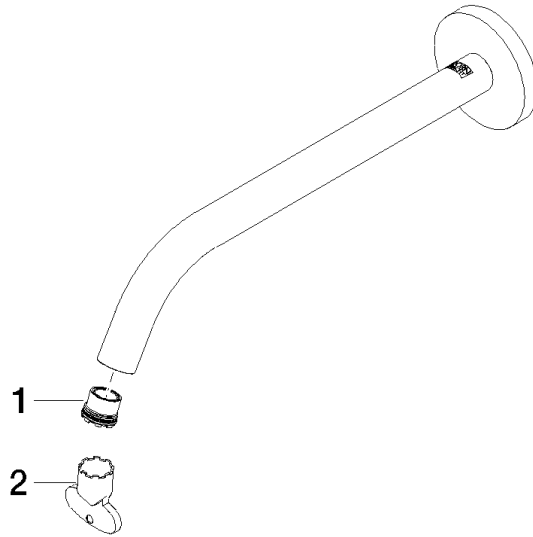

Auslauf für Waschtisch Wand 250 mm, 5,7 l/min. - Platin gebürstet

90 28 22 324 00

Auslauf für Waschtisch Wand 250 mm, 5,7 l/min. - Platin gebürstet

90 28 22 324 00

Auslauf für Waschtisch Wand 250 mm, 5,7 l/min. - Platin gebürstet

90 28 22 324 00

Auslauf für Waschtisch Wand 250 mm, 5,7 l/min. - Platin gebürstet

90 28 22 324 00

Produktversion bis 10/1/2020

Produktversion ab 10/1/2020

Auslauf für Waschtisch Wand 250 mm, 5,7 l/min. - Platin gebürstet

90 28 22 324 00

Ersatzteilstückliste

Produktversion bis 10/1/2020

Produktversion ab 10/1/2020

Nr.	Artikelnummer	Benennung	Verbaumenge	Lieferzeit
	09 29 03 126 90	Luftsprudlereinsatz mit Coin Slot M16,5x1 5,7 l/min. -	2	2