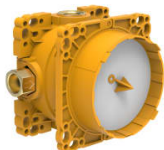

KARTELL LAUFEN

**Kartell • LAUFEN inbouw douchemengkraan
Simibox, PVD geborsteld roestvrij staal**

Akoestische Level (dB) : Klasse I (< 20 dB)

Eindigen : PVD RVS

Kenmerken kardoos : Spoelonderbreking,

Temperatuur blokkering

Mengkraan : Eenhendelmengkraan

Netto gewicht / kg : 0,59

Stroming (l/min - 3 bar) : 13,1

Terugslagklep

Toepassingslocatie : Douche

Type installatie : Inbouw

Type kardoos : Keramiek

Water-en energiebesparing

TE COMBINEREN MET

Simibox, inbouwsysteem
voor bad- en
douchemengkraan

HF574007000000

Inbouw bad/douche
Simibox Light, met
stopkraan

HF574037000000

Inbouw bad/douche
Simibox Light, zonder
afsluiters

HF574038000000