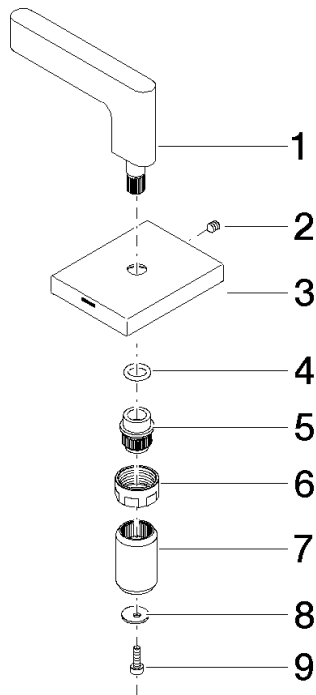

## Griff für Waschtisch Hot Hebel 60 x 47,5 x 40 mm - Platin gebürstet

---

90 20 70 057 02

## Griff für Waschtisch Hot Hebel 60 x 47,5 x 40 mm - Platin gebürstet

---

90 20 70 057 02

Griff für Waschtisch Hot Hebel 60 x 47,5 x 40 mm - Platin gebürstet

---

90 20 70 057 02

**Produktversion bis 11/23/2020**