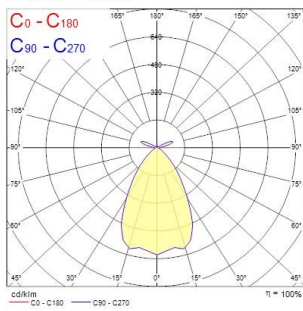

### PHOTOMETRY

## Equinox EQUINOX 165 2300 940 DALI BLACK 2060589

Distance [m]	Cone diameter [m]	E(0°) [lx]	E(C0) [lx]	E(C90) [lx]
0.5	0.64	5071	5071	5071
1.0	1.28	1267	1267	1267
1.5	1.92	571	571	571
2.0	2.56	324	324	324
2.5	3.20	208	208	208
3.0	3.84	144	144	144

Distance [m] Cone diameter [m]  
C0 - C180 (Half beam angle: 65.2°)

Distance [m]	Cone diameter [m]	E(0°) [lx]	E(C0) [lx]	E(C90) [lx]
0.5	0.64	5023	5023	5023
1.0	1.28	1261	1261	1261
1.5	1.92	551	551	551
2.0	2.56	333	333	333
2.5	3.20	213	213	213
3.0	3.84	148	148	148

Distance [m] Cone diameter [m]  
C0 - C180 (Half beam angle: 65.8°)