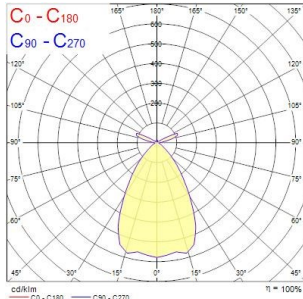

### PHOTOMETRY

## Equinox EQUINOX 165 2300 940 DALI BLACK 2060589

Distance [m]	Cone diameter [m]	E(0°) [lx]	E(C0) [lx]	E(C90) [lx]
0.5	0.64	5071	5071	5071
1.0	1.28	1267	1267	1267
1.5	1.92	571	571	571
2.0	2.56	324	324	324
2.5	3.20	208	208	208
3.0	3.84	144	144	144

Distance [m] Cone diameter [m]  
C0 - C180 (Half beam angle: 65.2°)

Distance [m]	Cone diameter [m]	E(0°) [lx]	E(C0) [lx]	E(C90) [lx]
0.5	0.64	5023	5023	5023
1.0	1.28	1261	1261	1261
1.5	1.92	551	551	551
2.0	2.56	333	333	333
2.5	3.20	213	213	213
3.0	3.84	148	148	148

Distance [m] Cone diameter [m]  
C0 - C180 (Half beam angle: 65.8°)