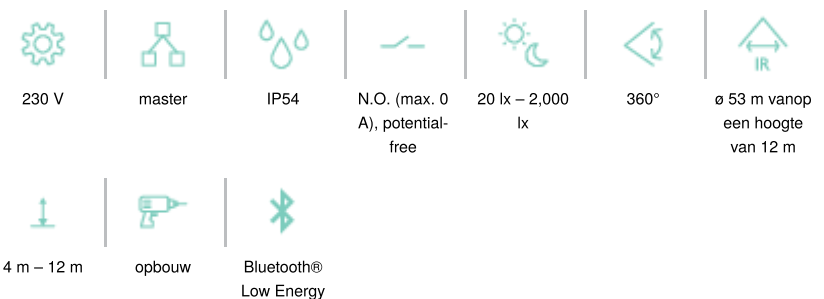

Bewegingsmelder M42HC, 230 V, master, 18-53 m, IP54, voor hoge plafonds, voor opbouw, wit

353-802111

4 jaar
garantie

Bluetooth

Deze melders voor hoge plafonds is een master met 1 kanaal en een groot detectiebereik voor automatische lichtsturing. Hij is geschikt voor opbouw en heeft een IP54-beschermingsgraad. De instellingen van de melders kunnen gewijzigd worden met behulp van de Niko detector tool-app en 2-wegs Bluetooth® communicatie tussen een smartphone en de melder.

Afwerkingskleur: wit

Compatible secondary detectors: 353-600021, 353-601021, 353-602021, 353-700021, 353-701021, 353-702021, 353-802011

Compatible master detectors:

Compatible controls:

Dit artikel wordt beschermd door ten minste één octrooi (of octrooiaanvraag). Zie www.niko.eu/innovation voor meer informatie over octrooien.

Afmetingen

Aansluitschema