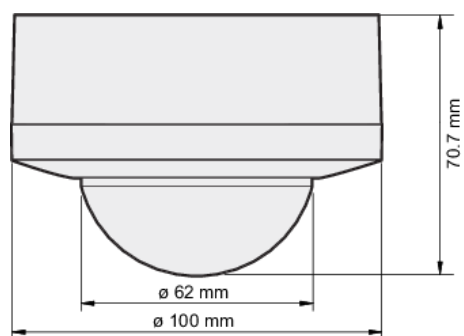

Detectiebereik

H	A Walking	B Across	C Towards
4.0 m	ø 18 m	ø 18 m	ø 11 m
8.0 m	ø 35 m	ø 33 m	ø 23 m
12.0 m	ø 53 m	*	ø 13 m

* not specified

Measured according to EN/IEC63180

- Met drie PIR-segmenten die elk 120° dekken
- Gepreconfigureerde functies:
- Detectiebereik uitbreidbaar met maximaal 10 secundaire detectoren
- Draadloze communicatie tussen master en secundaire detectoren met repeaterfunctie
- Stevig potentiaalvrij relais
- Automatische lichtsturing kan opgeheven worden met een 230V-drukknop
- verschillende opties beschikbaar
- Instellingen en configuratie kunnen worden beveiligd met een pincode
- Online portaal voor de back-up en uitwisseling van configuratiebestanden
- IP54 beschermingsgraad

Afmetingen

Aansluitschema