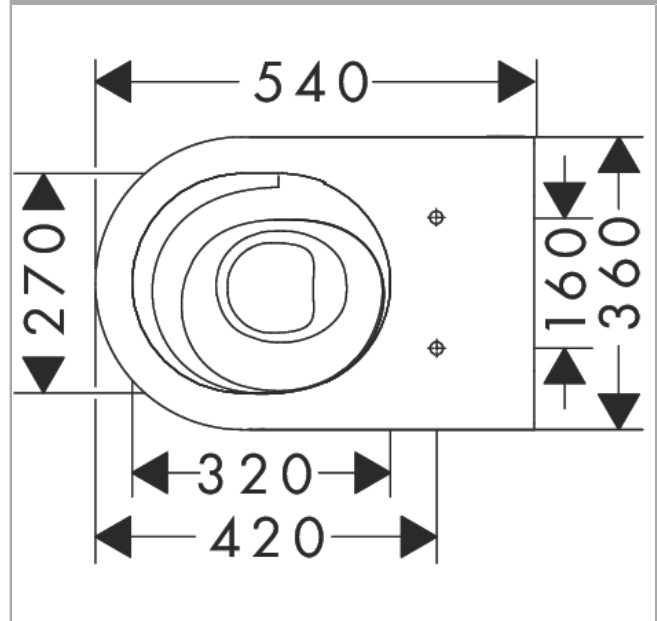

EluPura S**toilet wandmontage 540 zonder spoelrand AquaHelix Flush, SmartClean**Finish: **wit** Artikelnummer: **61114450****Beschrijving**

- materiaal: keramiek
- SmartClean: vuilafstotende glazuurlaag
- Made to Fit NoiseReduction: een geluiddempende mat die past bij de vorm van het product
- glansgraad keramiek: glanzend
- AquaHelix Flush: draaikolk-technologie voor optimaal doorspoelen
- 4,5 l, 5 l, 6 l spoelwaterhoeveelheid
- EcoSmart: waterbesparend toilet (passend inbouwreservoir benodigd)
- spoeltype: afspoelen
- rimless
- verborgen bevestiging
- hartafstand wandmontage: 180 mm
- montagewijze: wandmontage
- EU taxonomie: max. 6l/min - Do No Significant Harm (DNSH)
- KIWA_K109989/01

Artikeldetails

Vrijblijvende advies
verkoopprijs excl. BTW 591,80 €

Vrijblijvende advies
verkoopprijs incl. BTW 716,08 €

Technologie**Designprijzen****Productfoto****Maattekening**

EluPura S
toilet wandmontage 540 zonder spoelrand AquaHelix Flush, SmartClean
Finish: wit Artikelnummer: 61114450