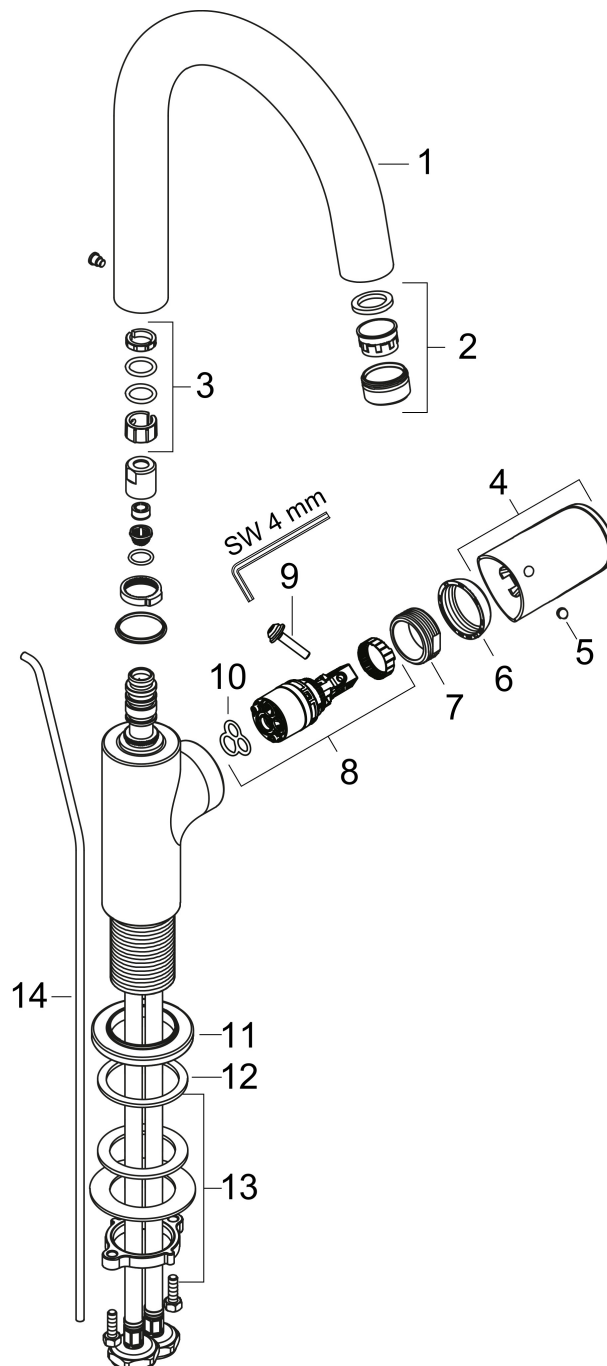

Merk	hansgrohe
Artikelnaam	Vernis Blend ééngreeps wastafelmengkraan 210 met draibare uitloop, met PopUp trekwaste
Art.nr.	71554000
Oppervlakte	chrom
Netto prijs	167,71 EUR

Explosietekening voor bouwjaar: >05/25