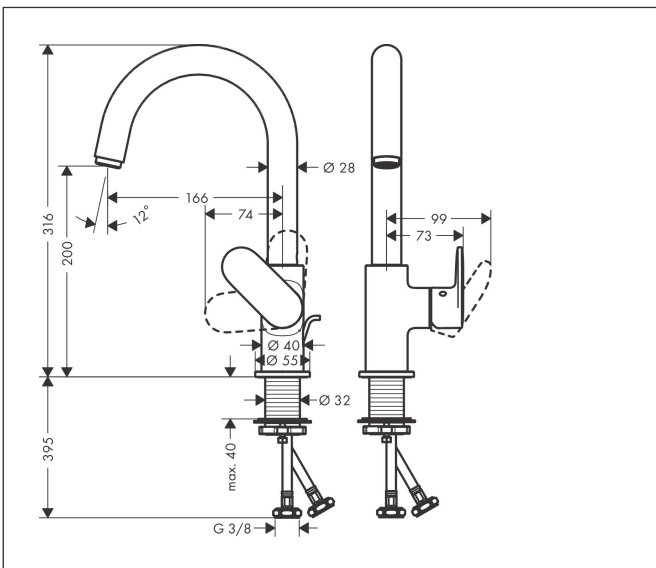

Merk	hansgrohe
Artikelnaam	<b>Vernis Blend</b> ééngreeps wastafelmengkraan 210 met draibare uitloop, met PopUp trekwaste
Art.nr.	71554000
Oppervlakte	chroom
Netto prijs	167,71 EUR

## Kenmerken

- ComfortZone: 200
- voorsprong uitloop 166 mm
- uitloophoogte: 200 mm
- greepvariant: rechte greep
- met draibare uitloop
- draaibereik 120° of 360°, instelbaar in 2 standen
- straalsoort: laminaire straal
- maximale doorstroomhoeveelheid bij 3 bar: 5 l/min
- keramisch kardoes
- pop-up afvoergarnituur G 1¼
- materiaal afvoergarnituur: synthetisch
- EU taxonomie: max 6l/min - draagt substantieel bij aan duurzaamheid

## Maat tekeningen