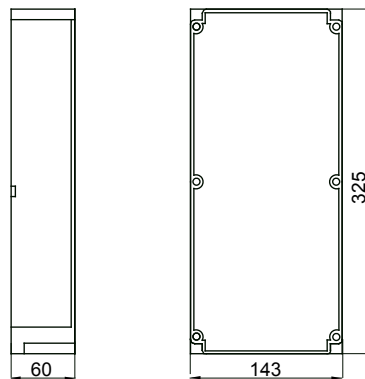

### DIMENSIONAL

### TECHNICAL SYMBOLOGY

**IP**      **IK**      **GWT**

IP66

> IK10

850 °C