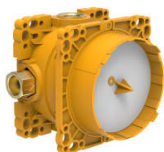

## KARTELL LAUFEN

**Kartell • LAUFEN inbouw douchemengkraan  
Simibox, PVD roségoud**

## AFMETINGEN

Lengte	1 mm
Breedte	1 mm
Hoogte	1 mm

Akoestische Level (dB) : Klasse I ( < 20 dB)

Eindigen : Glanzend Rose Goud

Kenmerken kardoos : Spoelonderbreking,

Temperatuur blokkering

Mengkraan : Eenhendelmengkraan

Netto gewicht / kg : 1,01

Stroming (l/min - 3 bar) : 13,1

Terugslagklep

Toepassingslocatie : Douche

Type installatie : Inbouw

Type kardoos : Keramiek

Water-en energiebesparing

## TE COMBINEREN MET

Simibox, inbouwsysteem  
voor bad- en  
douchemengkraan

**HF574007000000**

Inbouw bad/douche  
Simibox Light, met  
stopkraan

**HF574037000000**

Inbouw bad/douche  
Simibox Light, zonder  
afsluiters