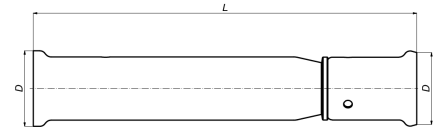

## 52P20: Reparatiekoppeling Fitting 20mm

#### Dimensies basiseenheid

Hoogte	20 mm
Lengte	126 mm
Breedte	20 mm
Netto gewicht	0,147 kg
SCIP nummer	76b9967f-1291-42af-8993-58d27dd9e2d9
Insteekdiepte 1 (es1)	25,0 Millimeter

## Technische kenmerken

Materiaal aansluiting 1	Messing	Bochtstraal	0 Millimeter
Kwaliteitsklasse aansluiting 1	CuZn40Pb2 (CW617N)	Uitwendige buisdiameter aansluiting 1	20 Millimeter
Oppervlaktebescherming aansluiting 1	Onbehandeld	Uitwendige buisdiameter aansluiting 2	20 Millimeter
Oppervlaktebehandeling aansluiting 1	Onbehandeld	Lengte	126 Millimeter
Materiaal aansluiting 2	Messing	Lengte aansluiting 1	20,8 Millimeter
Kwaliteitsklasse aansluiting 2	CuZn40Pb2 (CW617N)	Werkende lengte aansluiting 1	20,8 Millimeter
Oppervlaktebescherming aansluiting 2	Onbehandeld	Lengte aansluiting 2	99,7 Millimeter
Oppervlaktebehandeling aansluiting 2	Onbehandeld	Werkende lengte aansluiting 2	99,7 Millimeter
Vorm	Recht	Sleutelwijdte	0 Millimeter
Verlopend	✘	Sleutelwijdte wartel	0 Millimeter
Excentrisch	✘	Mediumtemperatuur (continu)	-10 70 Graden Celsius
Systeemgebonden	✓	Max. werkdruk bij 20°C	16 bar
Aansluiting 1	Persmof	Standard Dimension Ratio (SDR)	0
Contourcode aansluiting 1	TH		
Aansluiting 2	Persmof		
Contourcode aansluiting 2	TH		
Hoofdkleur fitting	Messing		
Materiaal afdichting	Ethyleen-Propyleen-Dieën-Monomeer (EPDM)		
Met stootnok/-rand	✓		
Hoge treksterkte	✘		
Met thermische isolatie	✘		
Ringstijfheidsklasse	Overig		
Met pakkingen	✓		
Afgedopt	✘		
Met aftapper	✘		
Met ontluchter	✘		
FM keur	✘		
LPCB keur	✘		
ULC keur	✘		
UL-keur	✘		
DIN-CERTCO certificaat	✘		
VdS keur	✘		
Met TUV goedkeuring	✘		
DVGW-keur voor gas	✘		
DVGW-keur voor water	✓		
KIWA-keur	✓		
Gastec QA	✘		
KOMO-keur	✓		
Type goedkeuring volgens BBR / EKS	✘		