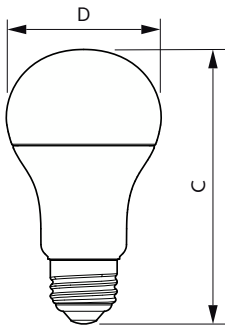

CorePro LEDbulb - Plastic

Spanning (nom.)	220-240 V
Operationele temperatuur	
T-behuizing maximaal (nom.)	95 °C
Dimbaarheid en regelsystemen	
Dimbaar	Nee
Eigenschappen behuizing en afmetingen	
Lampafwerking	Mat
Lampmateriaal	Kunststof
Lampvorm	A60M
Nettogewicht (per stuk)	0,076 kg
Keurmerken en classificaties	
Energie-efficiëntieklasse	E
Energieverbruik kWh/1.000 uur	13 kWh
EPREL-registratienummer	438128
Conform EU RoHS-richtlijn	Ja
EyeComfort	Ja
Flikkerwaarde (PstLM)	0,1
Stroboscoopeffectwaarde (SVM)	0,4

Bereik omgevingstemperatuur	-20 tot +45 °C
Toepassingsomstandigheden	
kan dit worden gebruikt in gesloten armaturen	No
Draadloze technologie	Niet van toepassing
Productgegevens	
Productnaam voor bestelling	CorePro LEDbulb ND 12.5-100W A60 E27 940
Volledige productnaam	CorePro LEDbulb ND 12.5-100W A60 E27 940
Full EOC	871951432970600
Bestelcode	8719514329706
Materiaalnr. (12NC)	929003004102
Lokale code	32970600
Numerator - Aantal per pak	1
EAN/UPC - product/behuizing	8719514329706
Numerator - Dozen per buitendoos	10
EAN/UPC - Case	8719514329713

Maatschets

Product	D	C
CorePro LEDbulb ND 12.5-100W A60 E27 940	60 mm	110 mm