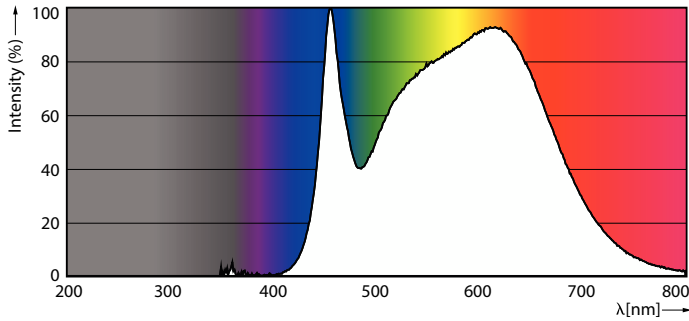

CorePro LEDbulb - Plastic

Fotometrische gegevens

Spectral Power Distribution Colour - CorePro LEDbulb ND 12.5-100W A60 E27 940