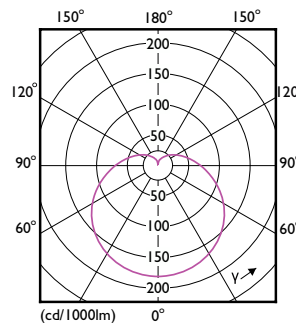

General uniform lighting - CorePro LEDbulb ND 12.5-100W A60 E27 940

Light Distribution Diagram - CorePro LEDbulb ND 12.5-100W A60 E27 940