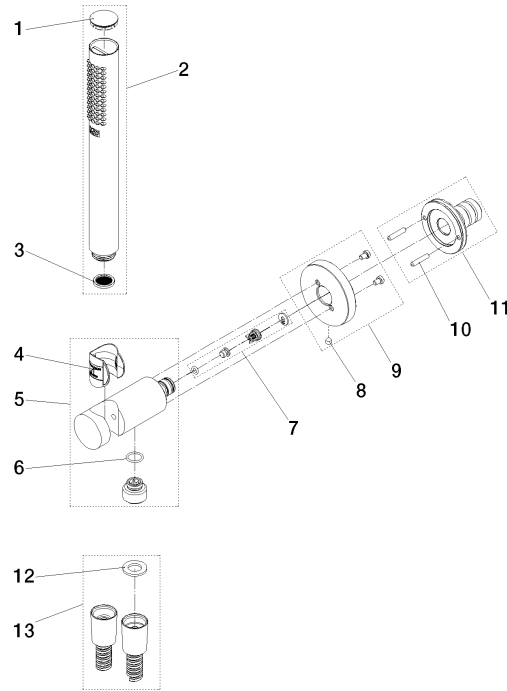

Technische Daten:

- Rosette Ø 60 mm
- Anschluss 1/2"

Hinweise:

	Chrom	27 812 660-00
	Platin gebürstet	27 812 660-06
	Platin	27 812 660-08
	Dark Chrome	27 812 660-19
	Light Gold (PVD)	27 812 660-26
	Light Gold gebürstet (PVD)	27 812 660-27
	Messing gebürstet (23kt Gold)	27 812 660-28
	Schwarz matt	27 812 660-33
	Gold gebürstet (PVD)	27 812 660-37
	Dark Brass gebürstet (PVD)	27 812 660-39
	Bronze gebürstet (PVD)	27 812 660-42
	Champagne gebürstet (22kt Gold)	27 812 660-46
	Champagne (22kt Gold)	27 812 660-47
	Chrom gebürstet	27 812 660-93
	Dark Platin gebürstet	27 812 660-99

Empfohlenes Zubehör

UP-Wandwinkel -

35 085 970 90

- Min. Einbautiefe 90 mm
- Max. Einbautiefe 163 mm

27 812 660 Produktversion ab 01.09.2025

Durchflussdiagramm

Codes & Standards

EN 1717

Schlauchbrausegarnitur mit integriertem Brausehalter - Chrom

SERIENSPEZIFISC

27 812 660 Produktversion ab 01.09.2025

Zertifikate und Nachhaltigkeit

Belgaqua_25-344-2

Ersatzteilstückliste

Nr.	Artikelnummer	Benennung	Verbaumenge	Lieferzeit
3	09 23 01 039 90	Siebichtung Ø 19 x 5,5 mm -	1,00	2
8	90 31 11 112 00 90	Befestigung Gewindestift M5 x 6 mm -	1,00	2
13	90 30 02 008 00-00	Schlauch mit Konus 1/2" x 1/2" x 1250 mm - Chrom	1,00	10
1	09 21 02 170-00	Kappe für Spülbrause Ø 26,6 x 5 mm - Chrom	1,00	10
12	90 14 20 026 00 90	Dichtung 14 x 8 x 2 mm Centellen WS 3820 -	1,00	2
11	04 31 11 115 00 90	Beutel m. Gewindestift M4 x 20 mm -	1,00	2
10	90 24 03 325 00 90	Nippel	1,00	2
6	09 14 10 213 90	O-Ring EPDM 70 12,0 x 1,5 mm -	1,00	2
5	90 11 03 137 00-00	Wandanschlussbogen mit Brausehalter inkl. Befestigungssatz Ø 33,5 x 93 mm - Chrom	1,00	10
7	90 23 01 131 00 90	Rückflussverhinderer -	1,00	2
4	09 18 40 216 90	Hülse 29 x 32 x 29 mm -	1,00	2
9	90 27 66 029 00-00	Rosette Ø 60 x 9,5 mm - Chrom	1,00	10
2	90 12 11 140 40-00	Stabhandbrause 15 l/min. - Chrom	1,00	10