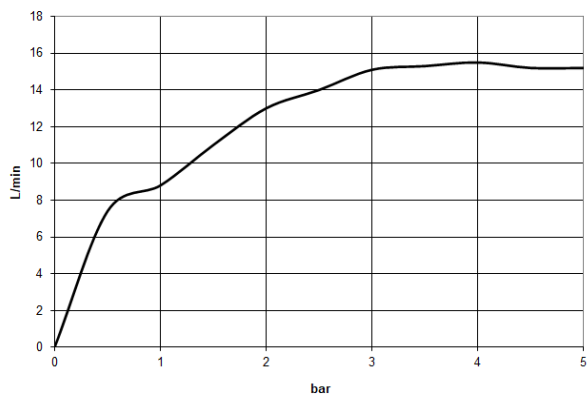

Technische Daten:

- Rosette Ø 60 mm
- Anschluss 1/2"

Hinweise:

	Chrom	27 812 660-00
	Platin gebürstet	27 812 660-06
	Platin	27 812 660-08
	Dark Chrome	27 812 660-19
	Light Gold (PVD)	27 812 660-26
	Light Gold gebürstet (PVD)	27 812 660-27
	Messing gebürstet (23kt Gold)	27 812 660-28
	Schwarz matt	27 812 660-33
	Gold gebürstet (PVD)	27 812 660-37
	Dark Brass gebürstet (PVD)	27 812 660-39
	Bronze gebürstet (PVD)	27 812 660-42
	Champagne gebürstet (22kt Gold)	27 812 660-46
	Champagne (22kt Gold)	27 812 660-47
	Chrom gebürstet	27 812 660-93
	Dark Platin gebürstet	27 812 660-99

Empfohlenes Zubehör

UP-Wandwinkel -

35 085 970 90

- Min. Einbautiefe 90 mm
- Max. Einbautiefe 163 mm

27 812 660 Produktversion ab 01.09.2025

Durchflussdiagramm

Codes & Standards

EN 1717