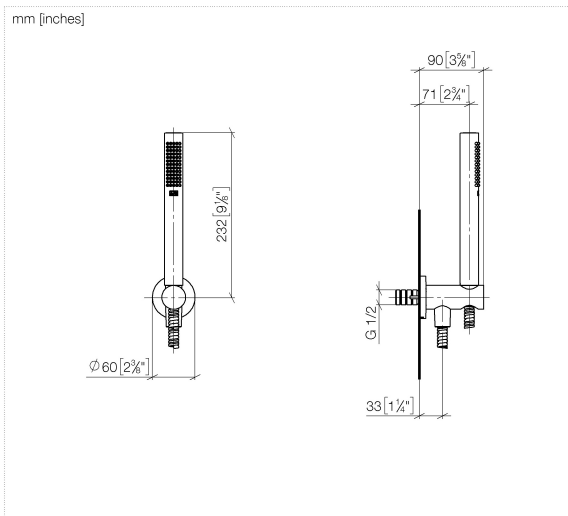

Technische Daten:

- Rosette Ø 60 mm
- Anschluss 1/2"

Hinweise:

	Chrom	27 812 660-00
	Platin gebürstet	27 812 660-06
	Platin	27 812 660-08
	Dark Chrome	27 812 660-19
	Light Gold (PVD)	27 812 660-26
	Light Gold gebürstet (PVD)	27 812 660-27
	Messing gebürstet (23kt Gold)	27 812 660-28
	Schwarz matt	27 812 660-33
	Gold gebürstet (PVD)	27 812 660-37
	Dark Brass gebürstet (PVD)	27 812 660-39
	Bronze gebürstet (PVD)	27 812 660-42
	Champagne gebürstet (22kt Gold)	27 812 660-46
	Champagne (22kt Gold)	27 812 660-47
	Chrom gebürstet	27 812 660-93
	Dark Platin gebürstet	27 812 660-99

Empfohlenes Zubehör

UP-Wandwinkel -

35 085 970 90

- Min. Einbautiefe 90 mm
- Max. Einbautiefe 163 mm

27 812 660 Produktversion ab 01.09.2025

Durchflussdiagramm

Codes & Standards

EN 1717

Schlauchbrausegarnitur mit integriertem Brausehalter - Chrom

SERIENSPEZIFISC

27 812 660 Produktversion ab 01.09.2025

Zertifikate und Nachhaltigkeit

Belgaqua_25-344-2

Ersatzteilstückliste

Nr.	Artikelnummer	Benennung	Verbaumenge	Lieferzeit
3	09 23 01 039 90	Siebichtung Ø 19 x 5,5 mm -	1,00	2
8	90 31 11 112 00 90	Befestigung Gewindestift M5 x 6 mm -	1,00	2
13	90 30 02 008 00-00	Schlauch mit Konus 1/2" x 1/2" x 1250 mm - Chrom	1,00	10
1	09 21 02 170-00	Kappe für Spülbrause Ø 26,6 x 5 mm - Chrom	1,00	10
12	90 14 20 026 00 90	Dichtung 14 x 8 x 2 mm Centellen WS 3820 -	1,00	2
11	04 31 11 115 00 90	Beutel m. Gewindestift M4 x 20 mm -	1,00	2
10	90 24 03 325 00 90	Nippel	1,00	2
6	09 14 10 213 90	O-Ring EPDM 70 12,0 x 1,5 mm -	1,00	2
5	90 11 03 137 00-00	Wandanschlussbogen mit Brausehalter inkl. Befestigungssatz Ø 33,5 x 93 mm - Chrom	1,00	10
7	90 23 01 131 00 90	Rückflussverhinderer -	1,00	2
4	09 18 40 216 90	Hülse 29 x 32 x 29 mm -	1,00	2
9	90 27 66 029 00-00	Rosette Ø 60 x 9,5 mm - Chrom	1,00	10
2	90 12 11 140 40-00	Stabhandbrause 15 l/min. - Chrom	1,00	10