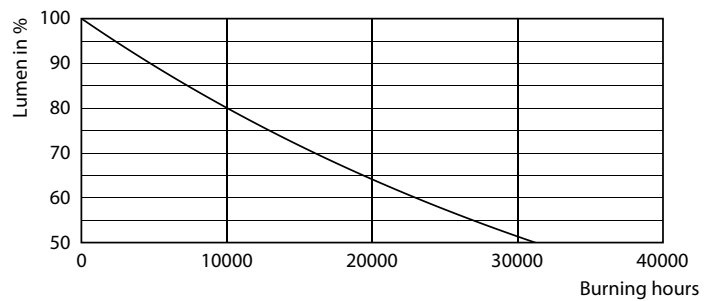

Lumen Maintenance Diagram - CorePro LEDcapsuleLV 2.1-20W G4 827 D