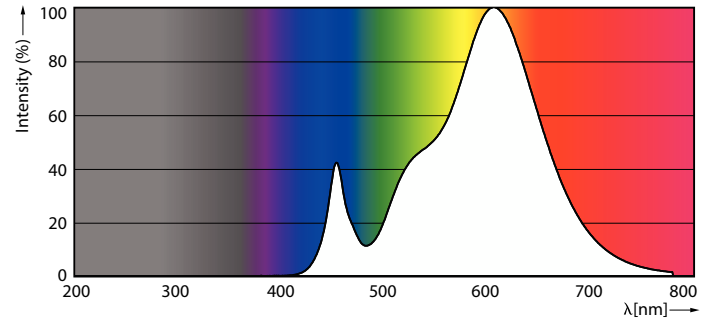

CorePro LED capsule LV

Fotometrische gegevens

Spectral Power Distribution Colour - CorePro LEDcapsuleLV 2.1-20W G4 827 D