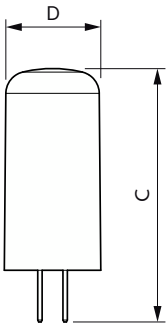

Product gegevens

Algemene informatie	
Lampvoet	G4
Nominale levensduur	15.000 hr
Schakelcyclus	50.000
Lamptype	LEDspot
Meetreferentie van lichtstroom	Sphere
Garantieperiode	2 jaar
Gegevens lichttechniek	
Kleurcode	827 [CCT of 2700K]
Bundelhoek (nom.)	300 graden
Lichtstroom	210 lm
Kleuraanduiding	Warm wit (WW)
Gecorreleerde kleurtemperatuur (nom.)	2700 K
Lichtrendement (gespec.) (nom.)	100 lm/W

Maatschets

Product	D	C
CorePro LEDcapsuleLV 2.1-20W G4 827 D	15 mm	40 mm

CorePro LED capsule LV

Fotometrische gegevens

General uniform lighting - CorePro LEDcapsuleLV 2.1-20W G4 827 D

Spectral Power Distribution Colour - CorePro LEDcapsuleLV 2.1-20W G4 827 D