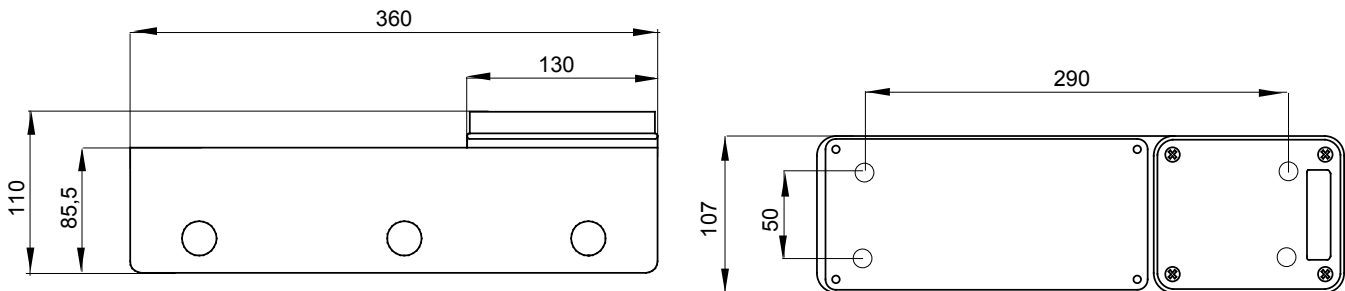

Boven ingangen	2 x Ø 23	Gloeidraadtest	650 °C
Huishoudelijke vergrend. contactdoos	1	IP waarde	IP55
Mechanische weerstand	IK08	Zij ingangen	2 x Ø 23
Huishoudelijk IB-wandcontactdozen	16/32 A	Electrocod	2221
Minimale Installatietemperatuur	-25 °C		

DIMENSIONAL

TECHNICAL SYMBOLOGY

GWT

650 °C

IP

IP55

IK

IK08