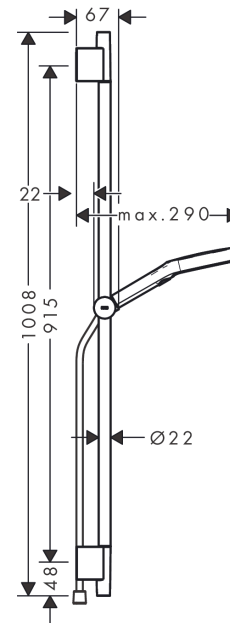

Rainfinity

doucheset 130 3jet met glijstang 90 cm, push-schuifstuk en textiel doucheslang 160 cm

Finish: **Mat zwart** Artikelnummer: **28743670**

Beschrijving

- bestaat uit: handdouche, doucheslang, schuifstuk, douchestang
- diameter handdouche 130 mm
- PowderRain, Intense PowderRain, MonoRain
- handige straalkeuze via Select-knop
- oppervlak straalplaat: grafiet
- traploos in hoogte verstelbaar
- in hoogte verstelbaar schuifstuk met vergrendelend push-schuifstuk
- schuifknop draaibaar op de buis voor links- of rechtsom draaien
- profielbuis: ronde
- buislengte: 1008 mm
- diameter glijstang: 22 mm
- boorafstand: 915 mm
- draaikoppeling voorkomt dat de slang in de knoop raakt

Artikeldetails

Vrijblijvende advies
verkoopprijs excl. BTW 364,00 €

Vrijblijvende advies
verkoopprijs incl. BTW 440,44 €

Technologie

Designprijzen

Productfoto

Maattekening

Rainfinity

doucheset 130 3jet met glijstang 90 cm, push-schuifstuk en textiel doucheslang 160 cm

Finish: **Mat zwart** Artikelnummer: **28743670**

Doorstroombiagram

De verbruikswaarden werden in overeenstemming met de praktijk met de bijbehorende armaturen (thermostaat/mengkraan/inbouwventiel) gemeten.