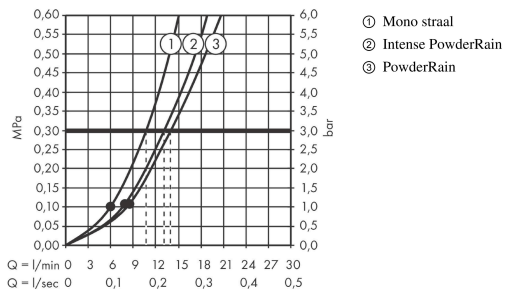

Rainfinity

doucheset 130 3jet met glijstang 90 cm, push-schuifstuk en textiel doucheslang 160 cm

Finish: **Mat zwart** Artikelnummer: **28743670**

Doorstroombiagram

De verbruikswaarden werden in overeenstemming met de praktijk met de bijbehorende armaturen (thermostaat/mengkraan/inbouwventiel) gemeten.