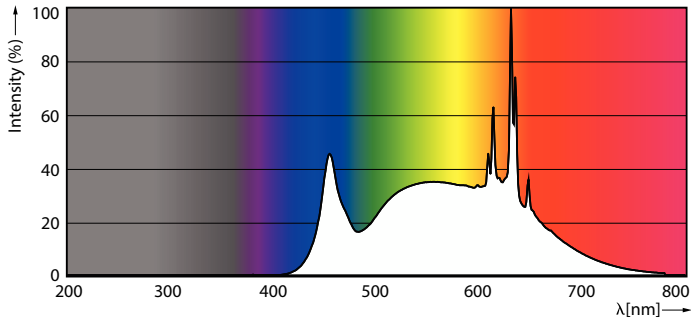

Product gegevens

Algemene informatie	
Lampvoet	G53
Nominale levensduur	40.000 hr
Schakelcyclus	50.000
Lamptype	LED
Meetreferentie van lichtstroom	Narrow Cone
Conform EU RoHS-richtlijn	Ja

Gegevens lichttechniek	
Kleurcode	940 [CCT of 4000K]
Bundelhoek (nom.)	24 graden
Lichtstroom	1.270 lm
Lichtsterkte (nom.)	4.400 cd
Kleuraanduiding	Koelwit (CW)
Gecorreleerde kleurtemperatuur (nom)	4000 K
Lichtrendement (gespec.) (nom.)	63 lm/W
Kleurconsistentie	<4
Kleurweergave-index (CRI)	95

Maatschets

Product	D	C
MAS LEDExpertColor 20-100W 940 AR111 24D	111 mm	62 mm

Fotometrische gegevens

Light Distribution Diagram - MAS LEDExpertColor 20-100W 940 AR111 24D

Accent Lighting Spots - MAS LEDExpertColor 20-100W 940 AR111 24D

MASTER LEDspot ExpertColor AR111

Fotometrische gegevens

Spectral Power Distribution Colour - MAS LEExpertColor 20-100W 940 AR111 24D

Levensduur

Life Expectancy Diagram - MAS LEExpertColor 20-100W 940 AR111 24D