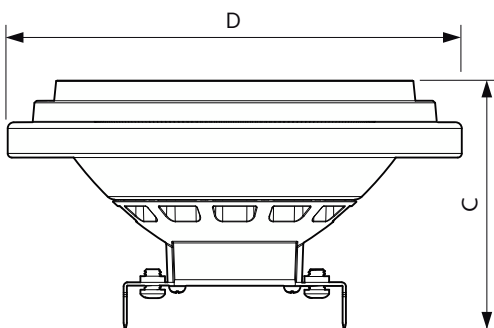

MASTER LEDspot ExpertColor AR111

Operationele temperatuur

Omgevingstemperatuurbereik	-20 °C t/m 45 °C
T-behuizing maximaal (nom.)	77 °C

Dimbaarheid en regelsystemen

Dimbaar	Alleen met specifieke dimmers

Eigenschappen behuizing en afmetingen

Lampafwerking	Helder
Lampvorm	AR111

Keurmerken en classificaties

Energie-efficiëntielabel	G
Geschikt voor accentverlichting	Ja
Energieverbruik kWh/1.000 uur	20 kWh
EPREL-registratienummer	1122534
EyeComfort	Ja

Productgegevens

Productnaam voor bestelling	MAS LEDExpertColor 20-100W 940 AR111 24D
Volledige productnaam	MAS LEDExpertColor 20-100W 940 AR111 24D
Full EOC	871951442973400
Bestelcode	8719514429734
Materiaalnr. (12NC)	929003478802
Lokale code	8719514429734
Numerator - Aantal per pak	1
EAN/UPC - product/behuizing	8719514429734
Numerator - Dozen per buitendoos	6
EAN/UPC - Case	8719514429741

Maatschets

Product	D	C
MAS LEDExpertColor 20-100W 940 AR111 24D	111 mm	62 mm