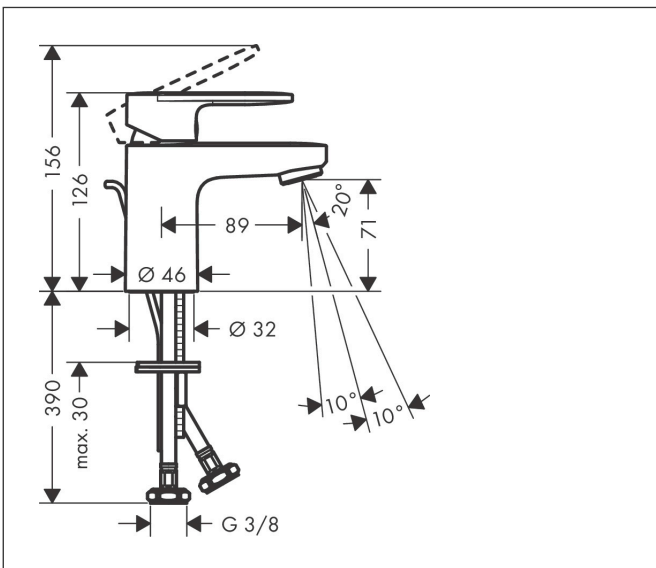

Merk	hansgrohe
Artikelnaam	Vernis Blend ééngreeps wastafelmengkraan 70 'brass' met PopUp trekwaste
Art.nr.	71557000
Oppervlakte	chrom
Netto prijs	92,40 EUR

Product foto

Kenmerken

- ComfortZone: 70
- voorsprong uitloop 89 mm
- uitloophoogte: 71 mm
- greepvariant: rechte greep
- vaste uitloop
- straalsoort: normale straal
- verstelbare perlator
- maximale doorstroomhoeveelheid bij 3 bar: 5 l/min
- keramisch kardoes
- pop-up afvoergarnituur G 1 ¼
- materiaal afvoergarnituur: metaal
- EU taxonomie: max 6l/min - draagt substantieel bij aan duurzaamheid

Maat tekeningen

Technologie

Certificaat

Merk hansgrohe
 Artikelnaam **Vernis Blend** ééngreeps wastafelmengkraan 70 'brass' met PopUp trekwaste
 Art.nr. 71557000
 Oppervlakte chroom
 Netto prijs 92,40 EUR

Stroomschema

Merk	hansgrohe
Artikelnaam	Vernis Blend ééngreeps wastafelmengkraan 70 'brass' met PopUp trekwaste
Art.nr.	71557000
Oppervlakte	chrom
Netto prijs	92,40 EUR

Explosietekening voor bouwjaar: >01/21

Merk	hansgrohe
Artikelnaam	Vernis Blend ééngreeps wastafelmengkraan 70 'brass' met PopUp trekwaste
Art.nr.	71557000
Oppervlakte	chrom
Netto prijs	92,40 EUR

Onderdelen voor bouwjaar: >01/21

Pos	Beschrijving	Art.nr.	Prijs
1	greep	93678000	25,70
2	greepstop	96338000	3,00
3	afdekkap	93680000	7,70
4	moer	93681000	16,60
5	O-ring 24x1,5	98434000	3,00
6	kardoes compl.	97685000	52,00
7	borgschroef	95140000	4,80
8	dichting	98865000	25,70
9	kardoesadapter	98866000	25,70
10	O-ring 23x2	98398000	3,00
11	perlator zwenkbaar M24x1 (5 l/min)	93834000	16,60
12	dichting Ø 42	98722000	4,80
13	schachtbevestigingsset compl.	96016000	25,70
14	aansluitslang 450 mm M8x0,75 G3/8	97206000	25,70
15	O-ring 7x1,5	98422000	3,00
16	trekstang	93683000	10,40
a	afvoergarnituur	94139000	71,40
b	dwarsstang compl. 340 mm (kogel- Ø12mm)	96324000	20,40