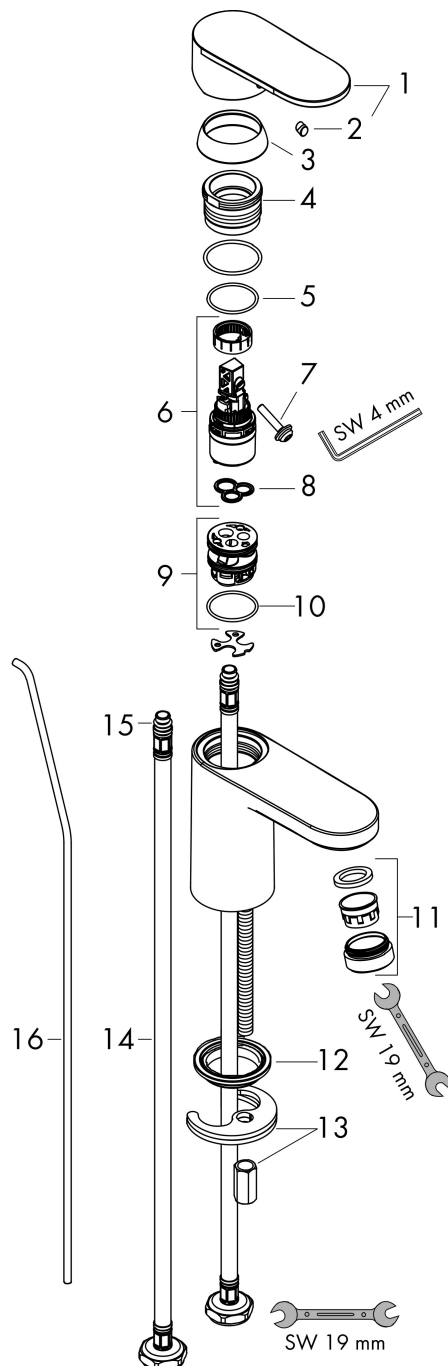

Merk	hansgrohe
Artikelnaam	Vernis Blend ééngreeps wastafelmengkraan 70 'brass' met PopUp trekwaste
Art.nr.	71557000
Oppervlakte	chrom
Netto prijs	92,40 EUR

Product foto

Kenmerken

- ComfortZone: 70
- voorsprong uitloop 89 mm
- uitloophoogte: 71 mm
- greepvariant: rechte greep
- vaste uitloop
- straalsoort: normale straal
- verstelbare perlator
- maximale doorstroomhoeveelheid bij 3 bar: 5 l/min
- keramisch kardoes
- pop-up afvoergarnituur G 1 ¼
- materiaal afvoergarnituur: metaal
- EU taxonomie: max 6l/min - draagt substantieel bij aan duurzaamheid

Maat tekeningen

Technologie

Certificaat

Merk hansgrohe
 Artikelnaam **Vernis Blend** ééngreeps wastafelmengkraan 70 'brass' met PopUp trekwaste
 Art.nr. 71557000
 Oppervlakte chroom
 Netto prijs 92,40 EUR

Stroomschema

Merk	hansgrohe
Artikelnaam	Vernis Blend ééngreeps wastafelmengkraan 70 'brass' met PopUp trekwaste
Art.nr.	71557000
Oppervlakte	chrom
Netto prijs	92,40 EUR

Explosietekening voor bouwjaar: >01/21

Merk	hansgrohe
Artikelnaam	Vernis Blend ééngreeps wastafelmengkraan 70 'brass' met PopUp trekwaste
Art.nr.	71557000
Oppervlakte	chrom
Netto prijs	92,40 EUR

Onderdelen voor bouwjaar: >01/21

Pos	Beschrijving	Art.nr.	Prijs
1	greep	93678000	25,70
2	greepstop	96338000	3,00
3	afdekkap	93680000	7,70
4	moer	93681000	16,60
5	O-ring 24x1,5	98434000	3,00
6	kardoes compl.	97685000	52,00
7	borgschroef	95140000	4,80
8	dichting	98865000	25,70
9	kardoesadapter	98866000	25,70
10	O-ring 23x2	98398000	3,00
11	perlator zwenkbaar M24x1 (5 l/min)	93834000	16,60
12	dichting Ø 42	98722000	4,80
13	schachtbevestigingsset compl.	96016000	25,70
14	aansluitslang 450 mm M8x0,75 G3/8	97206000	25,70
15	O-ring 7x1,5	98422000	3,00
16	trekstang	93683000	10,40
a	afvoergarnituur	94139000	71,40
b	dwarsstang compl. 340 mm (kogel- Ø12mm)	96324000	20,40