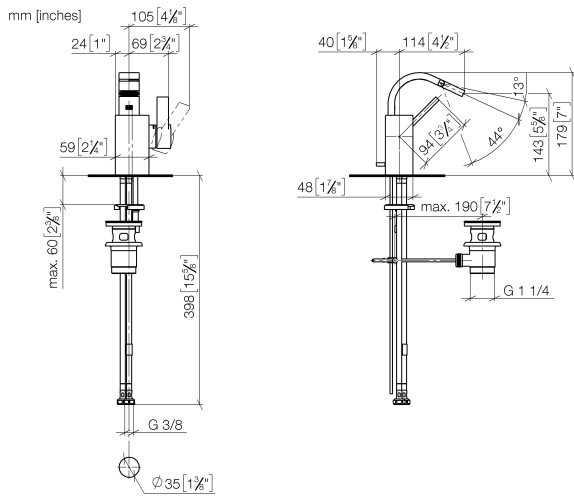

Bidet-Einhandbatterie mit Ablaufgarnitur - Dark Chrome

MEM

33 600 782

Passt zu: MEM, CYO

- Ausladung 110 mm
- Europäische Ablaufgarnitur
- Kugelgelenk 44° schwenkbar
- rechteckiger luftangereicherter Strahl
- Armaturenhöhe 180 mm
- Höhe bis Luftsprudler 140 mm
- Bohrungsdurchmesser 35 mm
- 2x Druckschlauch M 10 x 1 eingeschraubt, dichtheitsgeprüft
- 2x Europäischer Druckschlauch für Bidet Armatur
- Durchfluss max. 6 l/min

33 600 782

Durchflussdiagramm

Codes & Standards

Scottish Water
Byelaws

UK Water Supply
Regulations

Bidet-Einhandbatterie mit Ablaufgarnitur - Dark Chrome

MEM

33 600 782