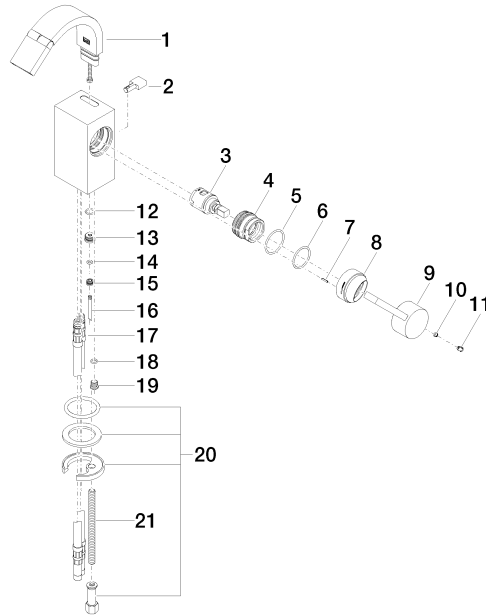

33 600 782

Produktversion von 5/5/2021

Ersatzteile für die
anderen
Oberflächenvarianten
finden Sie hier:
Chrom

22 — Ablaufgarnitur 0211.01.001.00-F