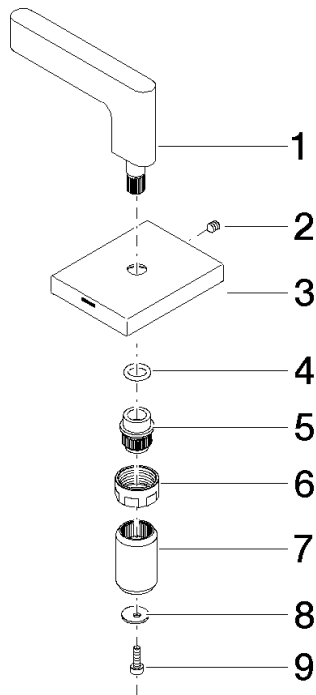

Griff für Waschtisch Hot Hebel 60 x 47,5 x 40 mm - Chrom

90 20 70 057 02

Griff für Waschtisch Hot Hebel 60 x 47,5 x 40 mm - Chrom

90 20 70 057 02

Griff für Waschtisch Hot Hebel 60 x 47,5 x 40 mm - Chrom

90 20 70 057 02

Griff für Waschtisch Hot Hebel 60 x 47,5 x 40 mm - Chrom

90 20 70 057 02

Produktversion bis 11/23/2020

Produktversion ab 11/23/2020

Produktversion ab 7/1/2022

Griff für Waschtisch Hot Hebel 60 x 47,5 x 40 mm - Chrom

90 20 70 057 02

Ersatzteilstückliste

Produktversion bis 11/23/2020

Produktversion ab 11/23/2020

Produktversion ab 7/1/2022

Nr.	Artikelnummer	Benennung	Verbaumenge	Lieferzeit
	09 20 70 057-00	Griff Hebel 85 x 58,5 x 11 mm - Chrom	9	10