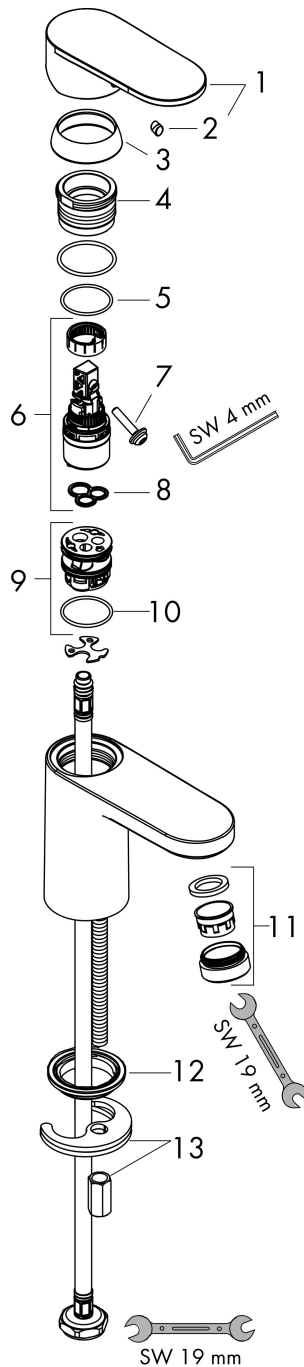

Merk	hansgrohe
Artikelnaam	Vernis Blend ééngreeps wastafelmengkraan 70 'brass' zonder afvoer
Art.nr.	71558000
Oppervlakte	chrom
Netto prijs	71,96 EUR

Explosietekening voor bouwjaar: >01/21