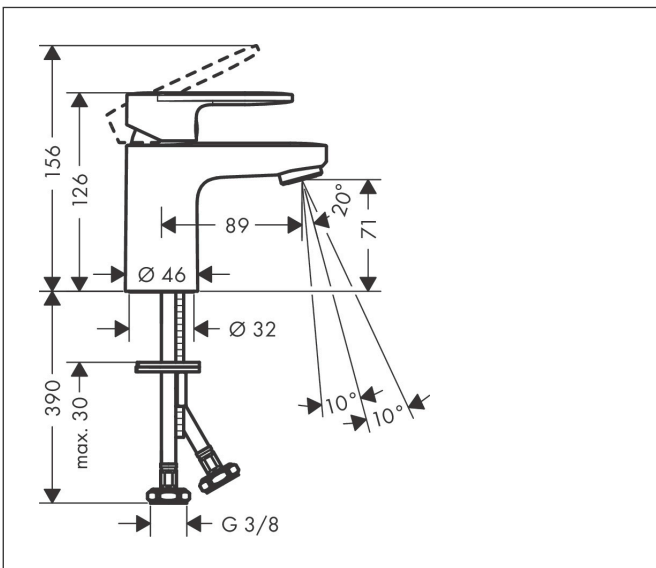

Maat tekeningen

Technologie

Certificaat