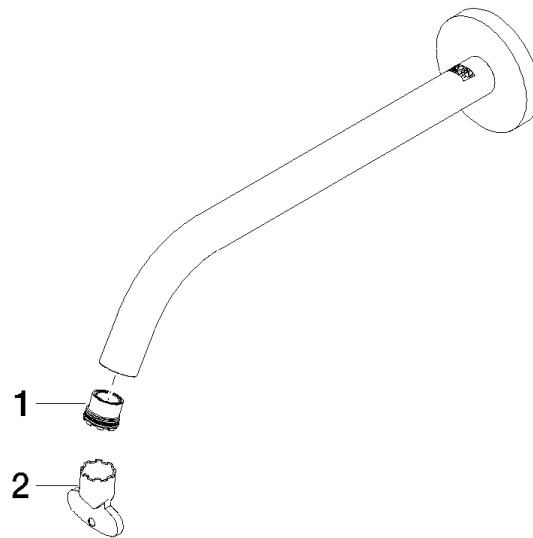

Auslauf für Waschtisch Wand 250 mm, 5,7 l/min. - Chrom

90 28 22 324 00

Auslauf für Waschtisch Wand 250 mm, 5,7 l/min. - Chrom

90 28 22 324 00

Auslauf für Waschtisch Wand 250 mm, 5,7 l/min. - Chrom

90 28 22 324 00

Auslauf für Waschtisch Wand 250 mm, 5,7 l/min. - Chrom

90 28 22 324 00

Produktversion bis 10/1/2020

Produktversion ab 10/1/2020

Auslauf für Waschtisch Wand 250 mm, 5,7 l/min. - Chrom

90 28 22 324 00

Ersatzteilstückliste

Produktversion bis 10/1/2020

Produktversion ab 10/1/2020

Nr.	Artikelnummer	Benennung	Verbaumenge	Lieferzeit
	09 29 03 126 90	Luftsprudlereinsatz mit Coin Slot M16,5x1 5,7 l/min. -	2	2