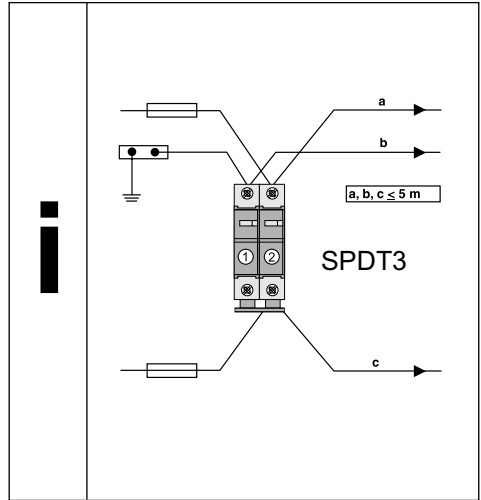

10mm² Cu
ZV-KSBI...

12mm
1,5 - 25 mm²
2,4 - 3 Nm

		IEC 62305-1 IEC 61312-1
		IEC 60364-5-534 IEC 60364-5-53 Clause 534 VDE V 0100-534 ÖVE/ÖNORM E8001-1 UTE C 15-443
		VDE 0100 - 410 VDE 0100 - 430 ÖVE-EN1 Teil 3
		IEC 61643-1 EN 61643-11

IT/TT-System
1 x 230 VAC

TN-S-/TT-System

1 x 230 VAC
(1 x 220 VAC)
(1 x 240 VAC)

SPDT3	280	335	SPCT2-NPE
U_T	348V	348V	-
I_{PE}	0,35mA	0,23mA	-
d (min)	5mm	0mm	-